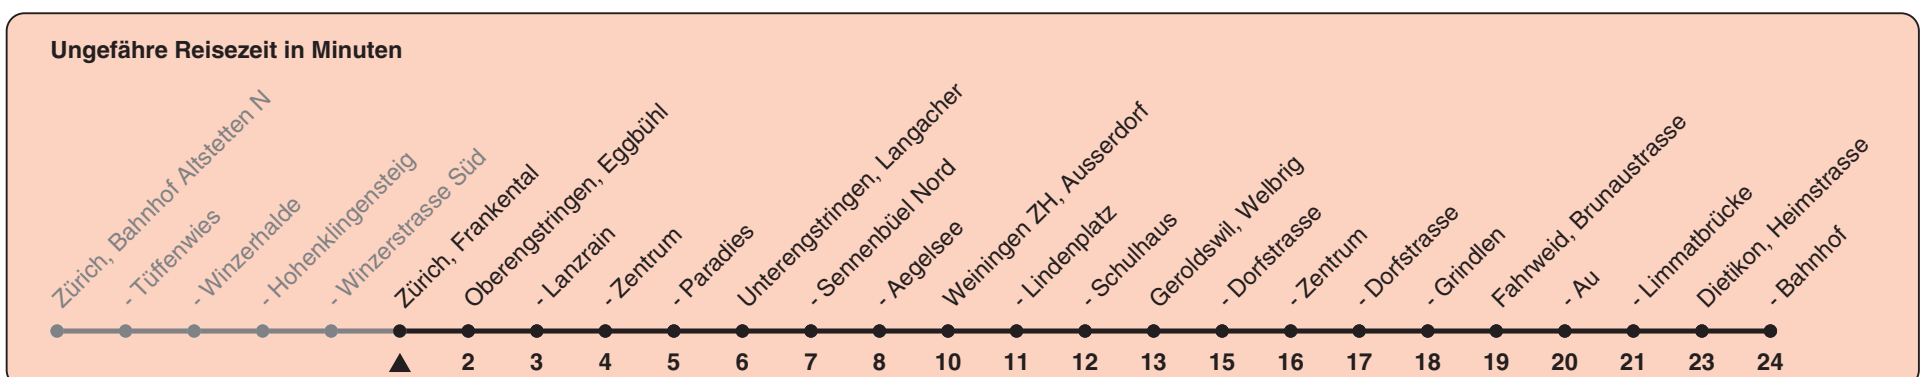

Frankental

Richtung Dietikon, Bahnhof

h	Montag-Freitag	Samstag	Sonn- und Feiertag
5	44	45	45
6	14 44	15 45	15 45
7	14 44	15 45	15 45
8	14 44	15 45	15 45
9	14 44	14 44	15 45
10	14 44	14 44	15 45
11	14 44	14 44	15 45
12	14 44	14 44	15 45
13	14 44	14 44	15 45
14	14 44	14 44	15 45
15	14 44	14 44	15 45
16	11 34a 41 49a	14 44	15 45
17	04a 11 19a 34a 41 49a	14 44	15 45
18	04a 11 19a 41	14 44	15 45
19	14 44	15 45	15 45
20	15 45	15 45	15 45
21	15 45	15 45	15 45
22	15 45	15 45	15 45
23	15 45	15 45	15 45
0	15a 45a	15a 45a	15a 45a

a) bis Unterengstringen, Sennenbüel N

Als Feiertage gelten: 25./26. Dez., 1./2. Jan., Karfreitag, Ostermontag, 1. Mai, Auffahrt, Pfingstmontag, 1. Aug.

Gültig ab 12.12.2021