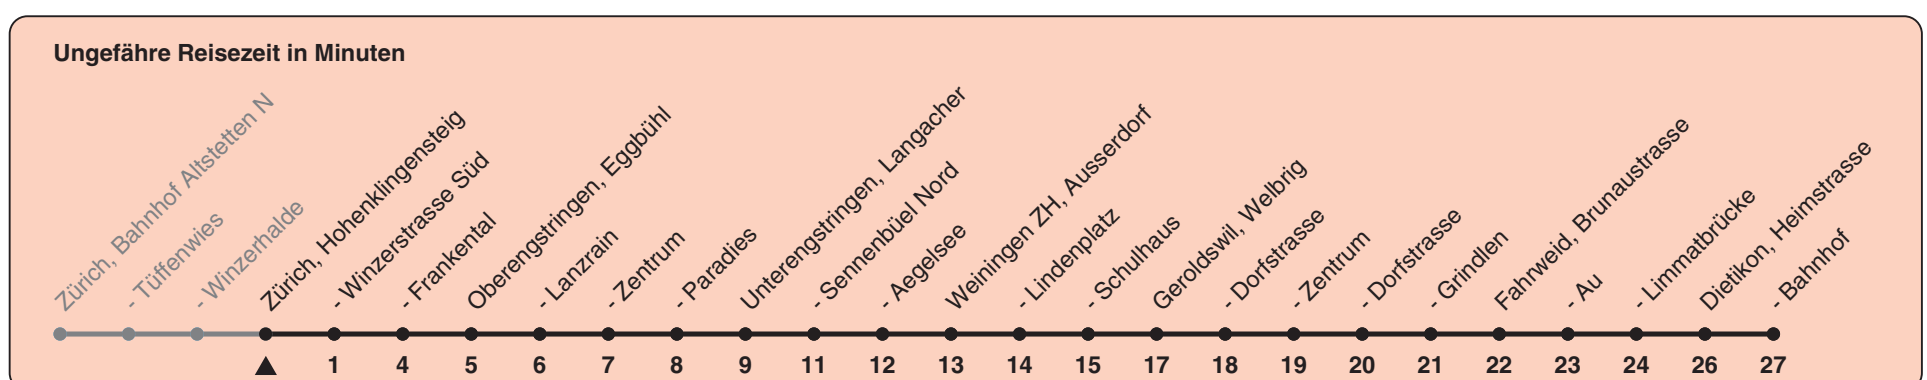

Zum Live-Fahrplan

Hohenklingensteig

Richtung Dietikon, Bahnhof

h	Montag-Freitag	Samstag	Sonn- und Feiertag
5	40	42	42
6	10 40	12 42	12 42
7	10 40	12 42	12 42
8	10 40	12 42	12 42
9	10 40	10 40	12 42
10	10 40	10 40	12 42
11	10 40	10 40	12 42
12	10 40	10 40	12 42
13	10 40	10 40	12 42
14	10 40	10 40	12 42
15	10 40	10 40	12 42
16	07 30a 37 45a	10 40	12 42
17	00a 07 15a 30a 37 45a	10 40	12 42
18	00a 07 15a 37	10 40	12 42
19	10 40	12 42	12 42
20	12 42	12 42	12 42
21	12 42	12 42	12 42
22	12 42	12 42	12 42
23	12 42	12 42	12 42
0	12a 42a	12a 42a	12a 42a

a) bis Unterengstringen, Sennenbüel N

Als Feiertage gelten: 25./26. Dez., 1./2. Jan., Karfreitag, Ostermontag, 1. Mai, Auffahrt, Pfingstmontag, 1. Aug.

Gültig ab 12.12.2021