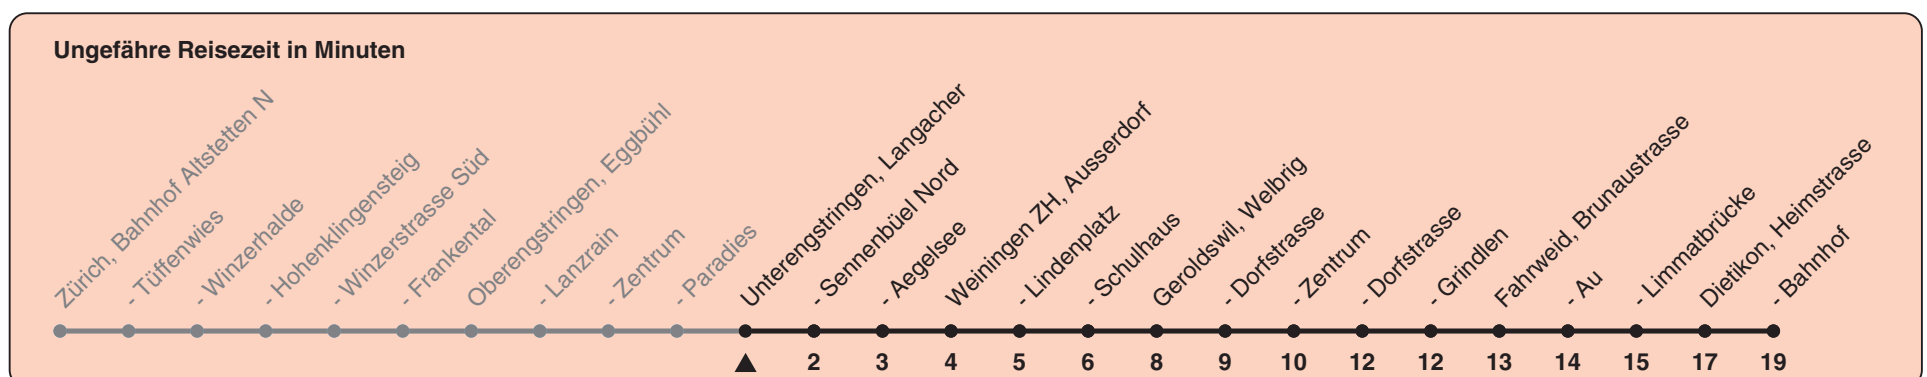

Langacher

Richtung Dietikon, Bahnhof

h	Montag-Freitag	Samstag	Sonn- und Feiertag
5	50	50	50
6	20 50	20 50	20 50
7	20 50	21 51	20 50
8	20 49	21 51	20 50
9	19 49	19 49	20 50
10	19 49	19 49	21 51
11	19 49	19 49	21 51
12	19 49	19 49	21 51
13	19 49	19 49	21 51
14	19 49	19 49	21 51
15	19 49	19 49	21 51
16	17 40a 47 55a	19 49	21 51
17	10a 17 25a 40a 47 55a	19 49	21 51
18	10a 17 25a 46	19 49	21 51
19	19 49	20 50	20 50
20	20 50	20 50	20 50
21	20 50	20 50	20 50
22	20 50	20 50	20 50
23	20 50	20 50	20 50
0	20a 50a	20a 50a	20a 50a

a) bis Unterengstringen, Sennenbüel N

Als Feiertage gelten: 25./26. Dez., 1./2. Jan., Karfreitag, Ostermontag, 1. Mai, Auffahrt, Pfingstmontag, 1. Aug.

Gültig ab 12.12.2021