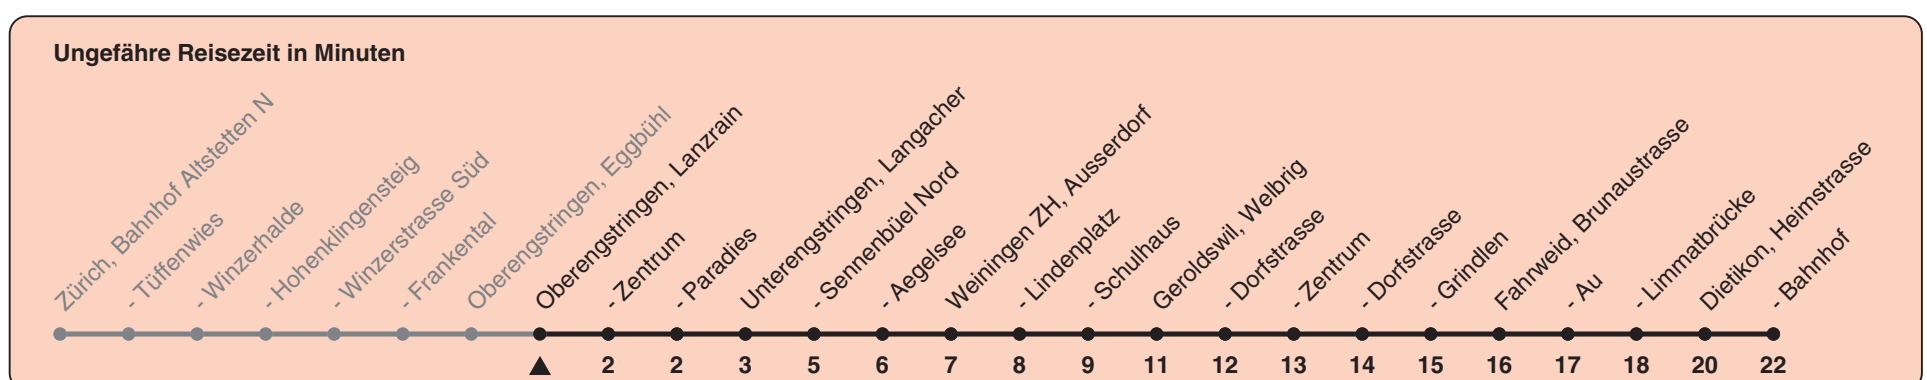

Lanzrain

Richtung Dietikon, Bahnhof

h	Montag-Freitag	Samstag	Sonn- und Feiertag
5	47	47	47
6	17 47	17 47	17 47
7	17 47	18 48	17 47
8	17 46	18 48	17 47
9	16 46	16 46	17 47
10	16 46	16 46	18 48
11	16 46	16 46	18 48
12	16 46	16 46	18 48
13	16 46	16 46	18 48
14	16 46	16 46	18 48
15	16 46	16 46	18 48
16	14 37a 44 52a	16 46	18 48
17	07a 14 22a 37a 44 52a	16 46	18 48
18	07a 14 22a 43	16 46	18 48
19	16 46	17 47	17 47
20	17 47	17 47	17 47
21	17 47	17 47	17 47
22	17 47	17 47	17 47
23	17 47	17 47	17 47
0	17a 47a	17a 47a	17a 47a

a) bis Unterengstringen, Sennenbüel N

Als Feiertage gelten: 25./26. Dez., 1./2. Jan., Karfreitag, Ostermontag, 1. Mai, Auffahrt, Pfingstmontag, 1. Aug.

Gültig ab 12.12.2021