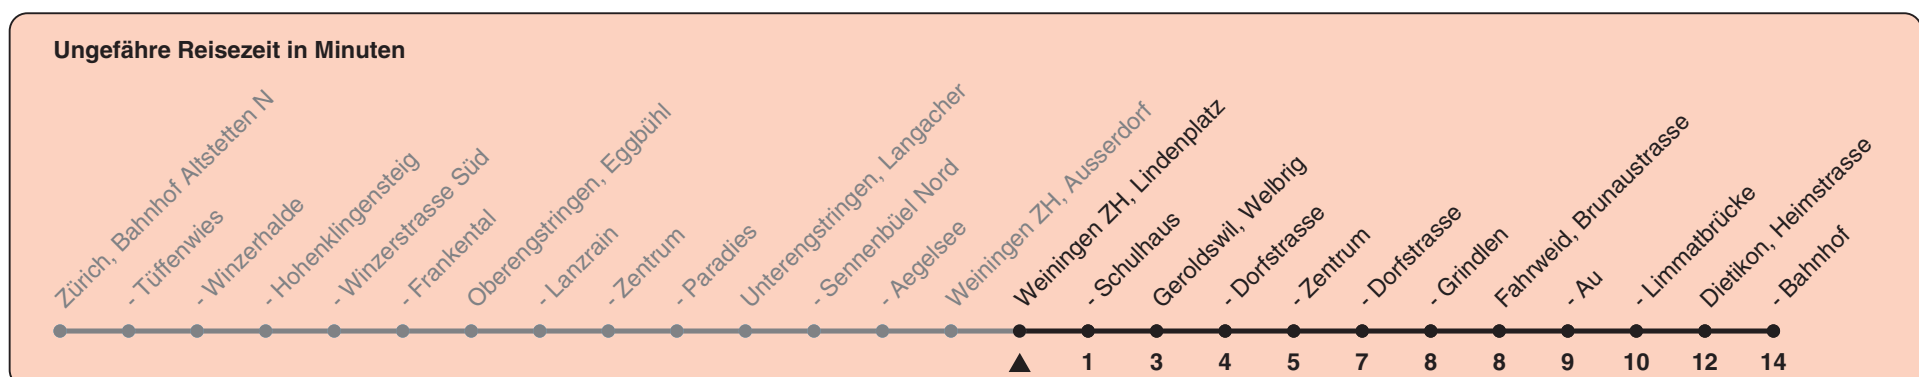

Lindenplatz

# Richtung Dietikon, Bahnhof

h	Montag-Freitag	Samstag	Sonn- und Feiertag
5	55	55	55
6	25 55	25 55	25 55
7	25 55	26 56	25 55
8	25 54	26 56	25 55
9	24 54	24 54	25 55
10	24 54	24 54	26 56
11	24 54	24 54	26 56
12	24 54	24 54	26 56
13	24 54	24 54	26 56
14	24 54	24 54	26 56
15	24 54	24 54	26 56
16	22 52	24 54	26 56
17	22 52	24 54	26 56
18	22 52	24 54	26 56
19	24 54	25 55	25 55
20	25 55	25 55	25 55
21	25 55	25 55	25 55
22	25 55	25 55	25 55
23	25 55	25 55	25 55
0			

Als Feiertage gelten: 25./26. Dez., 1./2. Jan., Karfreitag, Ostermontag, 1. Mai, Auffahrt, Pfingstmontag, 1. Aug.

Gültig ab 12.12.2021