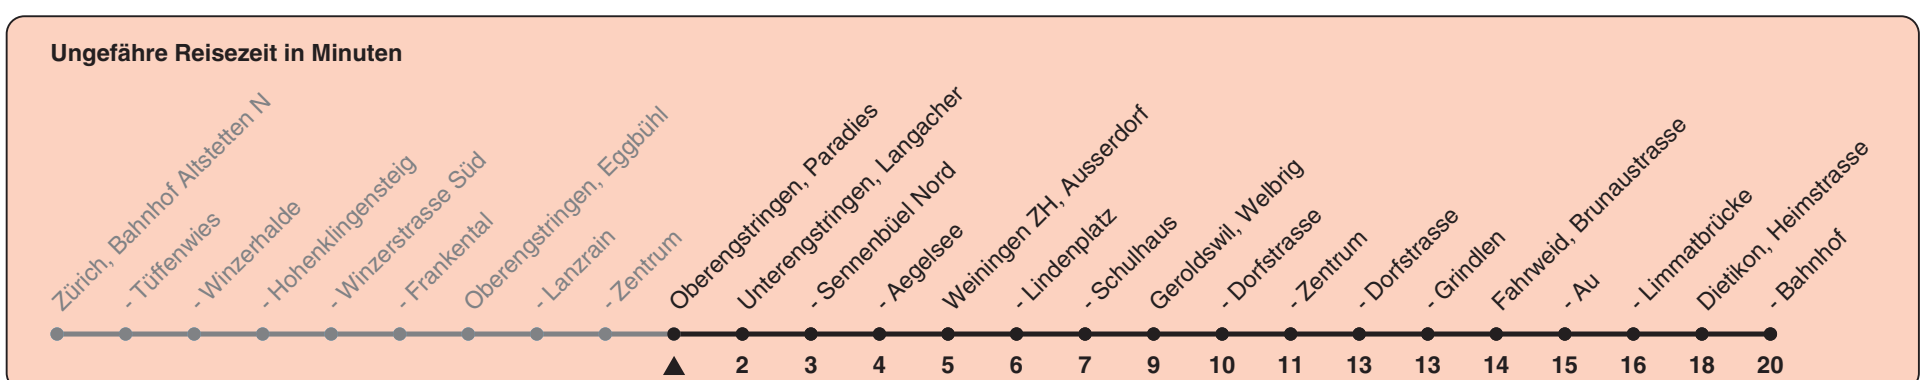

# Richtung Dietikon, Bahnhof

h	Montag-Freitag	Samstag	Sonn- und Feiertag
5	48	49	49
6	18 48	19 49	19 49
7	18 48	20 50	19 49
8	18 48	20 50	19 49
9	18 48	18 48	19 49
10	18 48	18 48	20 50
11	18 48	18 48	20 50
12	18 48	18 48	20 50
13	18 48	18 48	20 50
14	18 48	18 48	20 50
15	18 48	18 48	20 50
16	16 39a 46 54a	18 48	20 50
17	09a 16 24a 39a 46 54a	18 48	20 50
18	09a 16 24a 45	18 48	20 50
19	18 48	19 49	19 49
20	19 49	19 49	19 49
21	19 49	19 49	19 49
22	19 49	19 49	19 49
23	19 49	19 49	19 49
0	19a 49a	19a 49a	19a 49a

a) bis Unterengstringen, Sennenbüel N

Als Feiertage gelten: 25./26. Dez., 1./2. Jan., Karfreitag, Ostermontag, 1. Mai, Auffahrt, Pfingstmontag, 1. Aug.

Gültig ab 12.12.2021