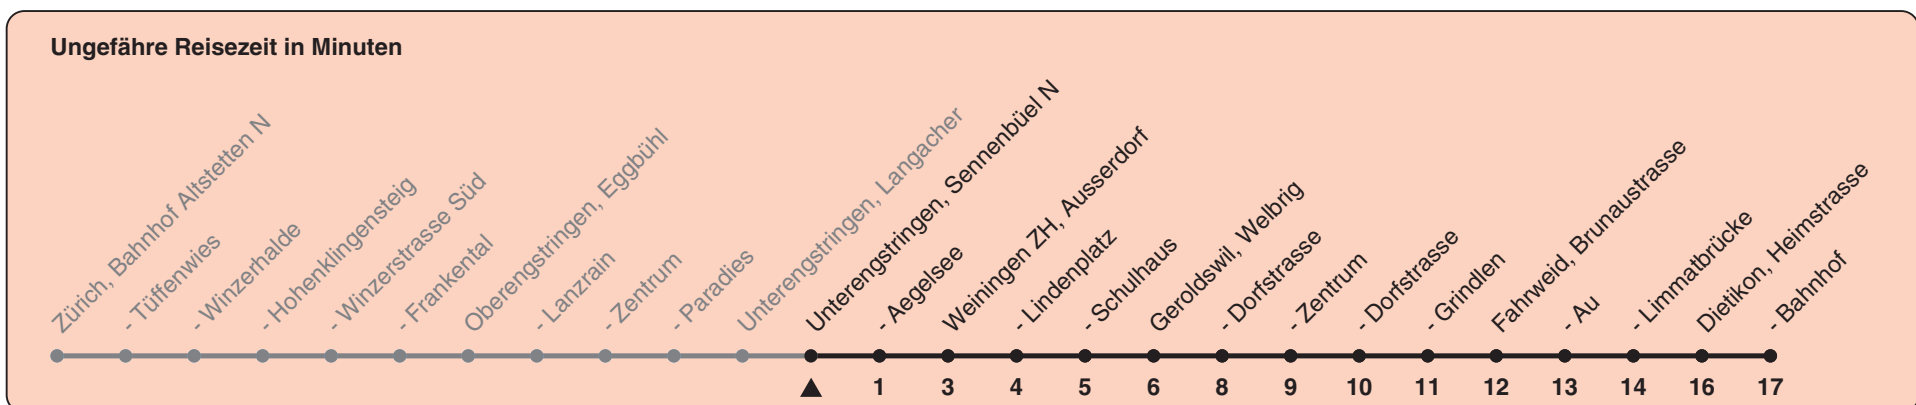

Sennenbüel Nord

Richtung Dietikon, Bahnhof

h	Montag-Freitag	Samstag	Sonn- und Feiertag
5	51	51	51
6	21 51	21 51	21 51
7	21 51	22 52	21 51
8	21 51	22 52	21 51
9	21 51	21 51	21 51
10	21 51	21 51	22 52
11	21 51	21 51	22 52
12	21 51	21 51	22 52
13	21 51	21 51	22 52
14	21 51	21 51	22 52
15	21 51	21 51	22 52
16	19 49	21 51	22 52
17	19 49	21 51	22 52
18	19 49	21 51	22 52
19	21 51	21 51	21 51
20	21 51	21 51	21 51
21	21 51	21 51	21 51
22	21 51	21 51	21 51
23	21 51	21 51	21 51
0			

Als Feiertage gelten: 25./26. Dez., 1./2. Jan., Karfreitag, Ostermontag, 1. Mai, Auffahrt, Pfingstmontag, 1. Aug.

Gültig ab 12.12.2021