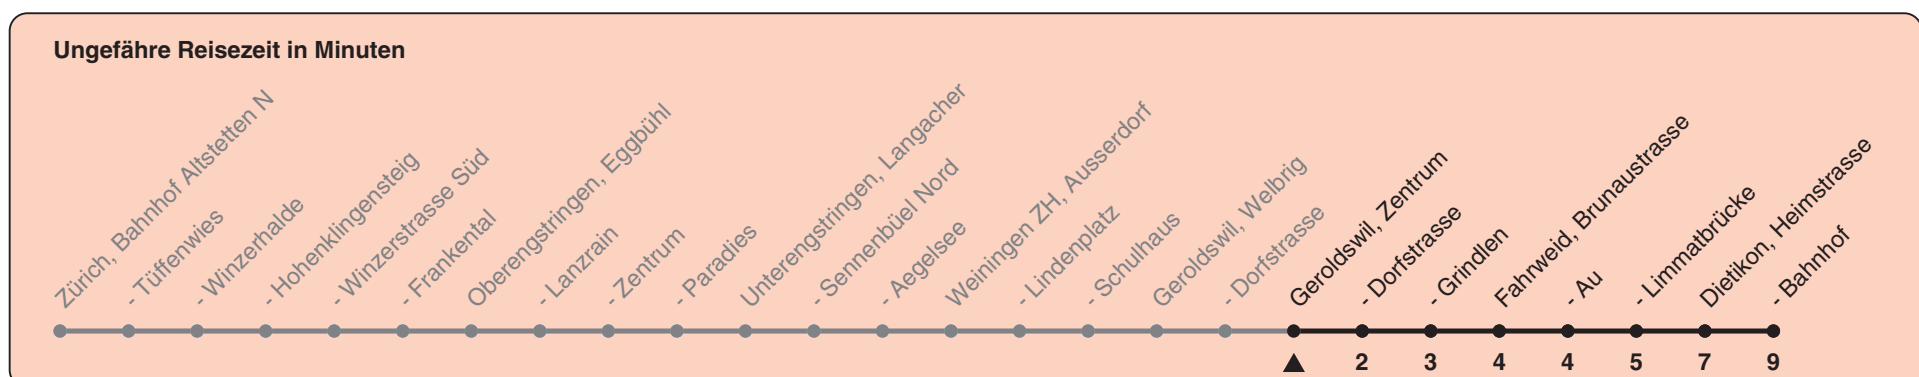

Zentrum

Richtung Dietikon, Bahnhof

h	Montag-Freitag	Samstag	Sonn- und Feiertag
5		59	59
6	00 30	29 59	29 59
7	00 30	30	29 59
8	00 30 59	00 30	29 59
9	29 59	00 29 59	29 59
10	29 59	29 59	30
11	29 59	29 59	00 30
12	29 59	29 59	00 30
13	29 59	29 59	00 30
14	29 59	29 59	00 30
15	29 59	29 59	00 30
16	29 59	29 59	00 30
17	29 59	29 59	00 30
18	29 59	29 59	00 30
19	29 59	29 59	00 29 59
20	29 59	29 59	29 59
21	29 59	29 59	29 59
22	29 59	29 59	29 59
23	29 59	29 59	29 59
0			

Als Feiertage gelten: 25./26. Dez., 1./2. Jan., Karfreitag, Ostermontag, 1. Mai, Auffahrt, Pfingstmontag, 1. Aug.

Gültig ab 12.12.2021