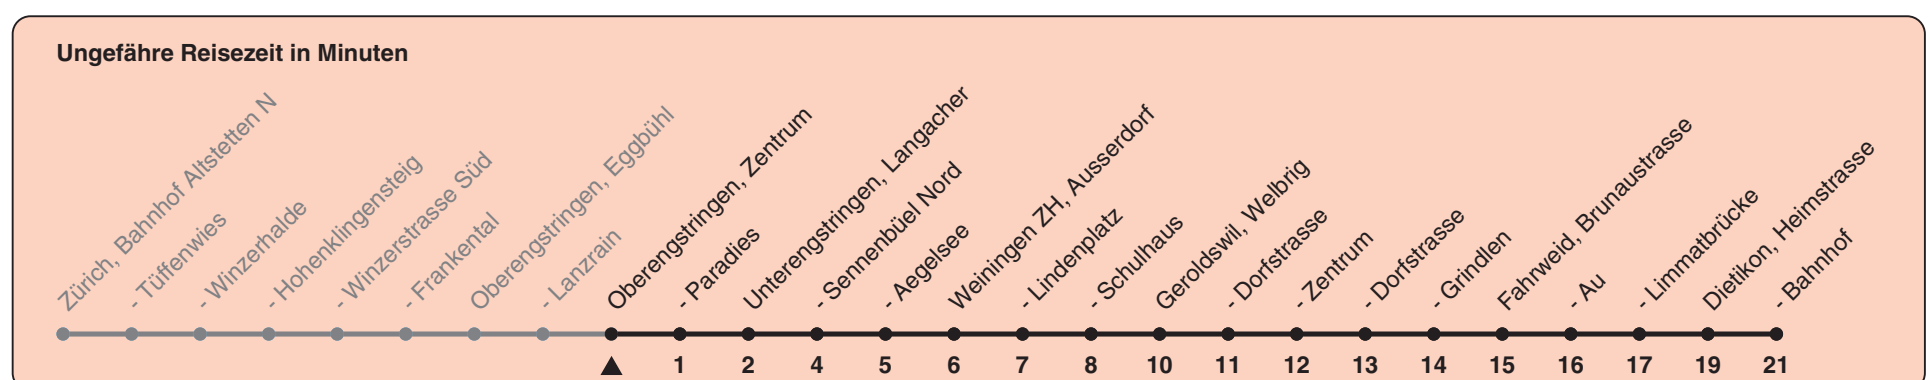

Zum Live-Fahrplan

Zentrum

Richtung Dietikon, Bahnhof

h	Montag-Freitag	Samstag	Sonn- und Feiertag
5	48	48	48
6	18 48	18 48	18 48
7	18 48	19 49	18 48
8	18 47	19 49	18 48
9	17 47	17 47	18 48
10	17 47	17 47	19 49
11	17 47	17 47	19 49
12	17 47	17 47	19 49
13	17 47	17 47	19 49
14	17 47	17 47	19 49
15	17 47	17 47	19 49
16	15 38a 45 53a	17 47	19 49
17	08a 15 23a 38a 45 53a	17 47	19 49
18	08a 15 23a 44	17 47	19 49
19	17 47	18 48	18 48
20	18 48	18 48	18 48
21	18 48	18 48	18 48
22	18 48	18 48	18 48
23	18 48	18 48	18 48
0	18a 48a	18a 48a	18a 48a

a) bis Unterengstringen, Sennenbüel N

Als Feiertage gelten: 25./26. Dez., 1./2. Jan., Karfreitag, Ostermontag, 1. Mai, Auffahrt, Pfingstmontag, 1. Aug.

Gültig ab 12.12.2021