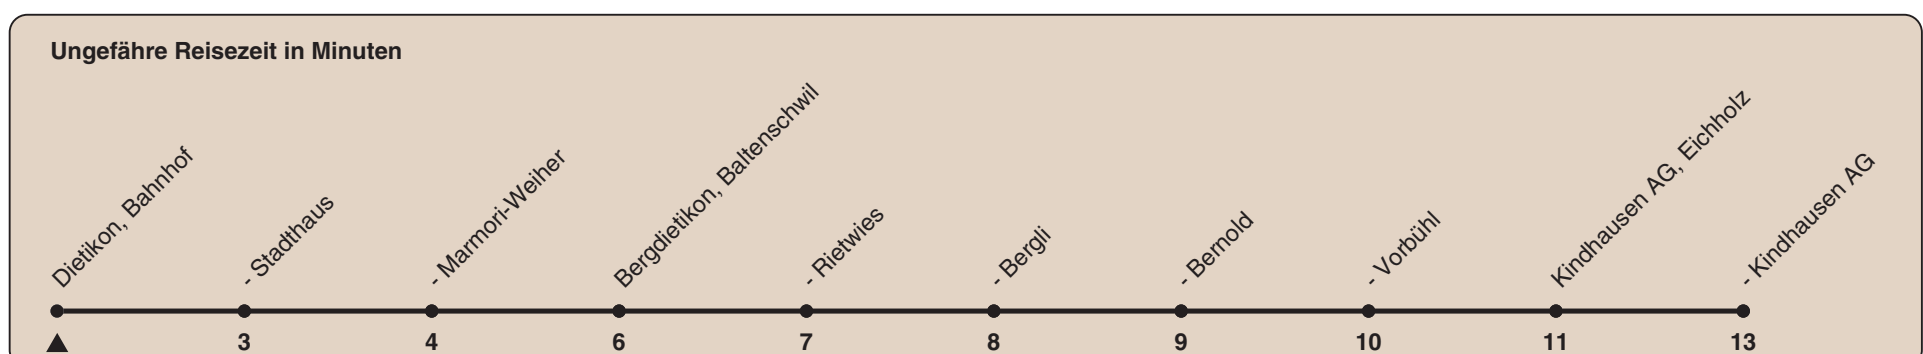

**305**

ZVV-Contact 0848 988 988 | zvv.ch

Zum  
Live-  
Fahrplan

Bahnhof

**Richtung Kindhausen AG**

h	Montag-Freitag	Samstag	Sonn- und Feiertag
5	54		
6	24 54	26 56	
7	24 54	26 56	34
8	24 56	26 56	34
9	26 56	26 56	34
10	26 56	26 56	34
11	26	26	34
12	05 37	08 38	34
13	37	08 38	34
14	07 37	08 38	34
15	07 37	08 38	34
16	07 37	08 38	34
17	07 37	08 38	34
18	07 37	08 38	34
19	07 37	08 38	34
20	07 34	33	33
21	03 33	33	33
22	03 33	33	33
23	03 33	33	33
0			

Als Feiertage gelten: 25./26. Dez., 1./2. Jan., Karfreitag, Ostermontag, 1. Mai, Auffahrt, Pfingstmontag, 1. Aug.

Gültig ab 12.12.2021

VBZ Zürich Linie

STEIG EIN. KOMM WEITER.