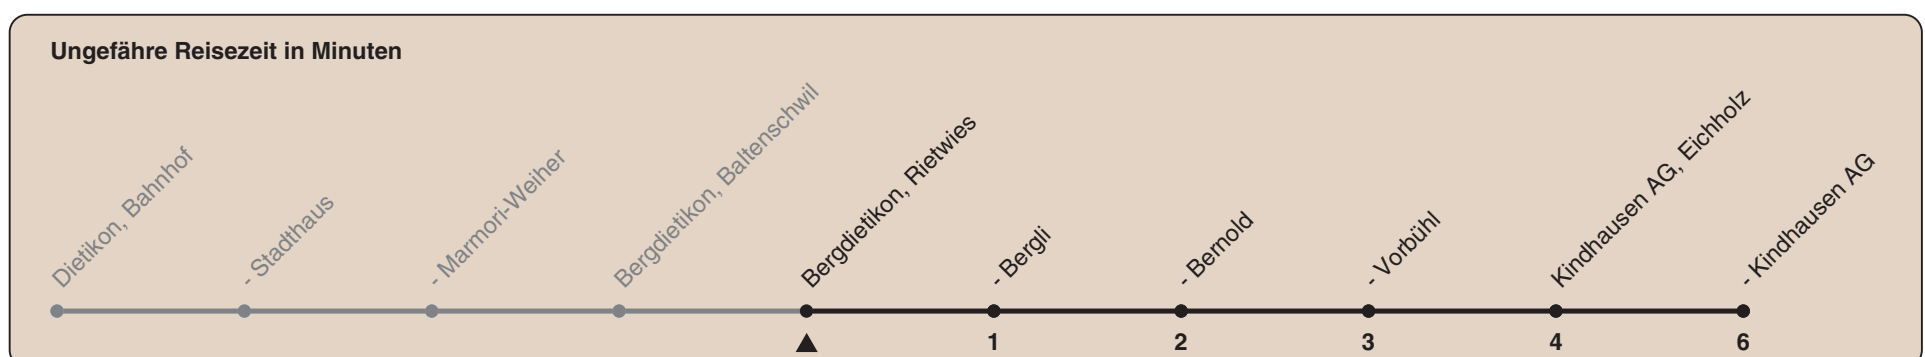

305

ZVV-Contact 0848 988 988 | zvv.ch

Zum Live-Fahrplan

Rietwies

Richtung Kindhausen AG

h	Montag-Freitag	Samstag	Sonn- und Feiertag
5			
6	00 30	32	
7	00 30	02 32	40
8	00 30	02 32	40
9	03 33	02 33	40
10	03 33	03 33	40
11	03 33	03 33	40
12	12 44	15 45	40
13	44	15 45	40
14	14 44	15 45	40
15	14 44	15 45	40
16	14 44	15 45	40
17	14 44	15 45	40
18	14 44	15 45	40
19	14 44	14 44	40
20	13 40	39	39
21	09 39	39	39
22	09 39	39	39
23	09 39	39	39
0			

Als Feiertage gelten: 25./26. Dez., 1./2. Jan., Karfreitag, Ostermontag, 1. Mai, Auffahrt, Pfingstmontag, 1. Aug.

Gültig ab 12.12.2021

STEIG EIN. KOMM WEITER.