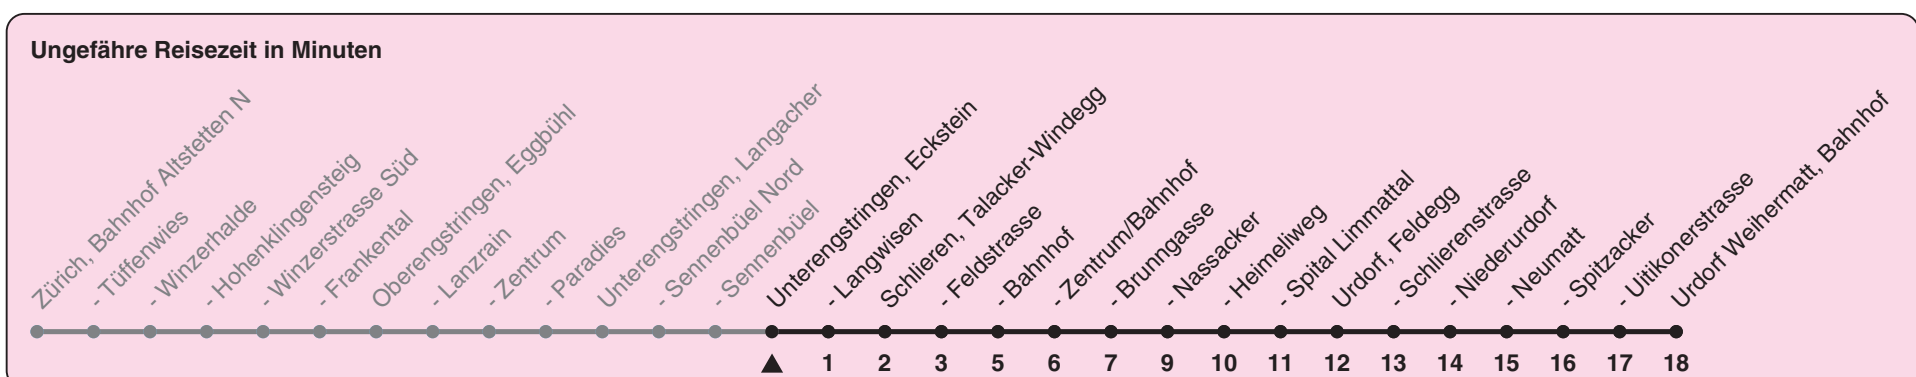

Zum Live-Fahrplan

Eckstein

Richtung Urdorf Weihermatt, Bahnhof

h	Montag-Freitag	Samstag	Sonn- und Feiertag
5	40		
6	10 40	10 40	10 40
7	10 40	10 39	10 40
8	10 40	09 39	10 40
9	10 40	09 40	10 40
10	10 40	10 40	10 39
11	10 40	10 40	09 39
12	10 40	10 40	09 39
13	10 40	10 40	09 39
14	10 40	10 40	09 39
15	10 40	10 40	09 39
16	10 37	10 40	09 39
17	07 37	10 40	09 39
18	07 37	10 40	09 39
19	10 40	10 40	09 40
20	10 40	10 40	10 40
21	10 40	10 40	10 40
22	10 40	10 40	10 40
23	10 40	10 40	10 40
0	10	10	10

Als Feiertage gelten: 25./26. Dez., 1./2. Jan., Karfreitag, Ostermontag, 1. Mai, Auffahrt, Pfingstmontag, 1. Aug.

Gültig ab 12.12.2021

STEIG EIN. KOMM WEITER.