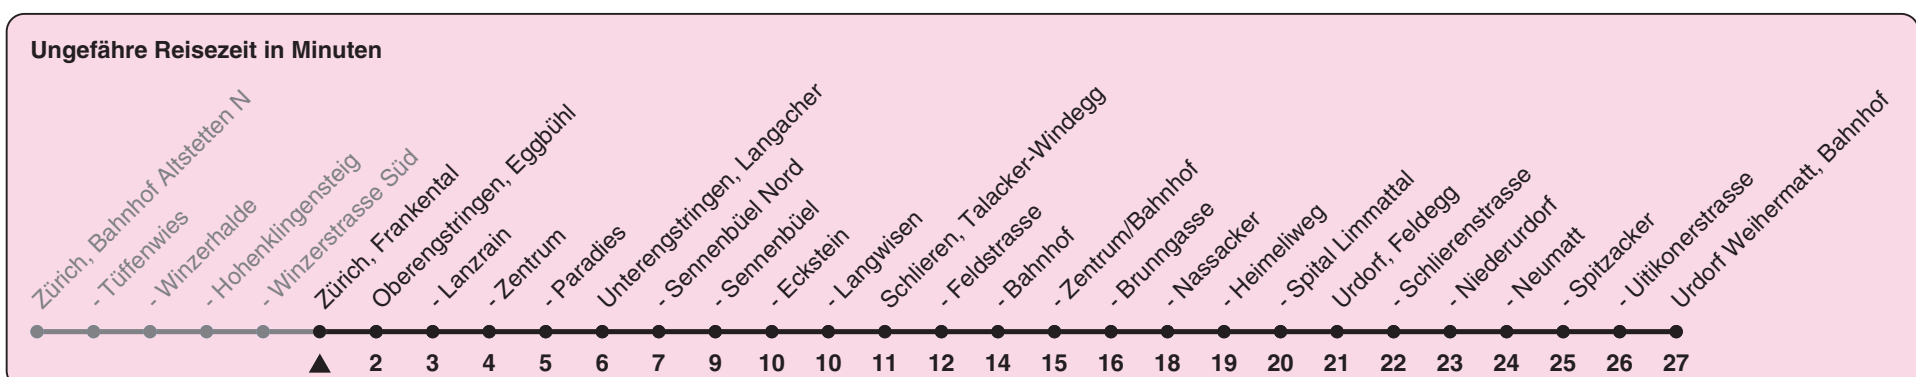

Frankental

Richtung Urdorf Weihermatt, Bahnhof

h	Montag-Freitag	Samstag	Sonn- und Feiertag
5	31		
6	01 31	01 31	01 31
7	01 31	01 30	01 31
8	01 31	00 30	01 31
9	01 31	00 31	01 31
10	01 31	01 31	01 30
11	01 31	01 31	00 30
12	01 31	01 31	00 30
13	01 31	01 31	00 30
14	01 31	01 31	00 30
15	01 31	01 31	00 30
16	01 26 56	01 31	00 30
17	26 56	01 31	00 30
18	26	01 31	00 30
19	01 31	01 31	00 31
20	01 31	01 31	01 31
21	01 31	01 31	01 31
22	01 31	01 31	01 31
23	01 31	01 31	01 31
0	01 31a	01 31a	01 31a

a) bis Unterengstringen, Sennenbüel

Als Feiertage gelten: 25./26. Dez., 1./2. Jan., Karfreitag, Ostermontag, 1. Mai, Auffahrt, Pfingstmontag, 1. Aug.

Gültig ab 12.12.2021