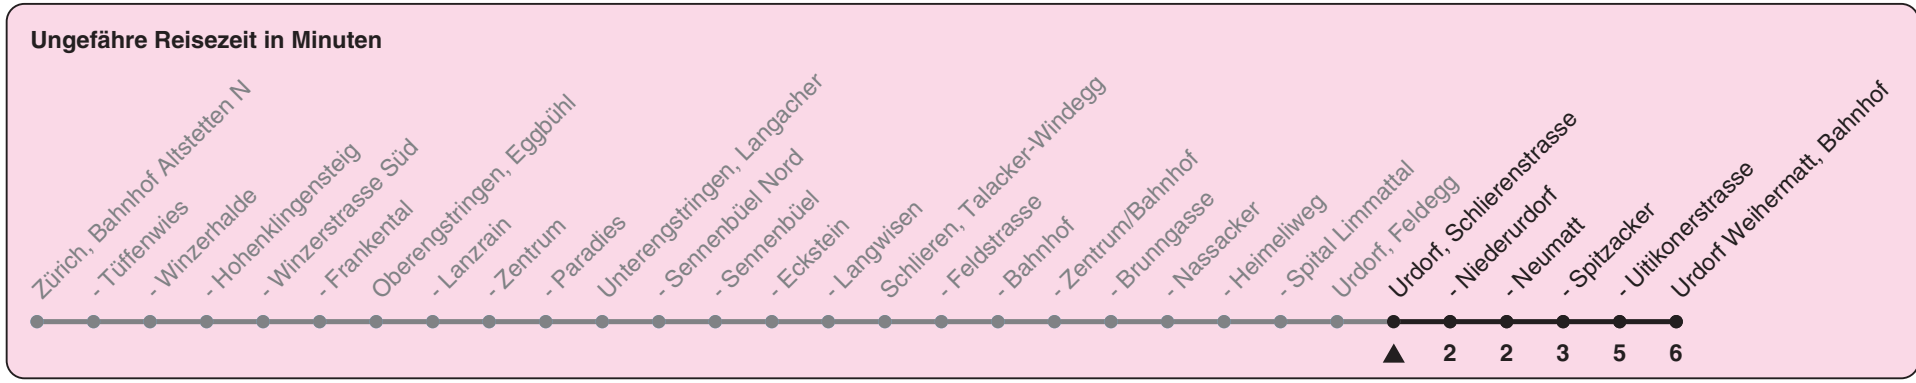

Schlierenstrasse

Richtung Urdorf Weihermatt, Bahnhof

h	Montag-Freitag	Samstag	Sonn- und Feiertag
5	52	51	51
6	23 53	21 51	21 51
7	23 53	21 52	21 51
8	23 53	22 52	21 51
9	22 52	22 52	21 51
10	22 52	22 52	21 52
11	22 52	22 52	22 52
12	22 52	22 52	22 52
13	22 52	22 52	22 52
14	22 52	22 52	22 52
15	22 52	22 52	22 52
16	22 52	22 52	22 52
17	22 52	22 52	22 52
18	22 52	22 52	22 52
19	22 52	22 51	22 51
20	22 51	21 51	21 51
21	21 51	21 51	21 51
22	21 51	21 51	21 51
23	21 51	21 51	21 51
0	21	21	21

Als Feiertage gelten: 25./26. Dez., 1./2. Jan., Karfreitag, Ostermontag, 1. Mai, Auffahrt, Pfingstmontag, 1. Aug.

Gültig ab 12.12.2021