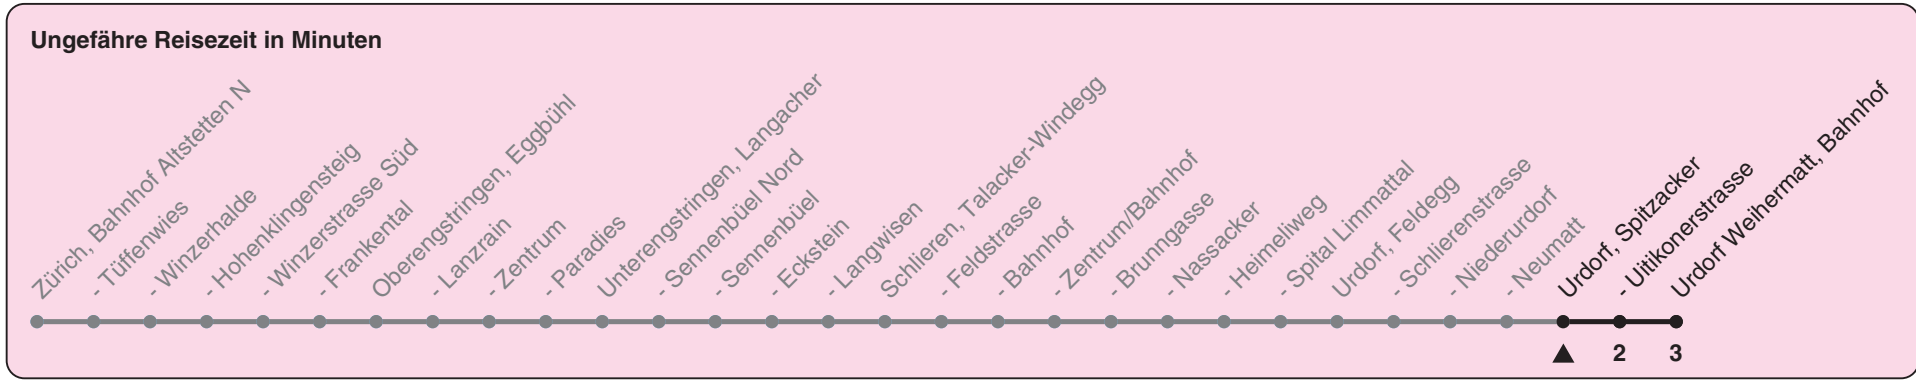

Spitzacker

Richtung Urdorf Weihermatt, Bahnhof

h	Montag-Freitag	Samstag	Sonn- und Feiertag
5	26 55	54	54
6	26 56	24 54	24 54
7	26 56	24 55	24 54
8	26 56	25 55	24 54
9	25 55	25 55	24 54
10	25 55	25 55	24 55
11	25 55	25 55	25 55
12	25 55	25 55	25 55
13	25 55	25 55	25 55
14	25 55	25 55	25 55
15	25 55	25 55	25 55
16	25 55	25 55	25 55
17	25 55	25 55	25 55
18	25 55	25 55	25 55
19	25 55	25 54	25 54
20	25 54	24 54	24 54
21	24 54	24 54	24 54
22	24 54	24 54	24 54
23	24 54	24 54	24 54
0	24	24	24

Als Feiertage gelten: 25./26. Dez., 1./2. Jan., Karfreitag, Ostermontag, 1. Mai, Auffahrt, Pfingstmontag, 1. Aug.

Gültig ab 12.12.2021

22.09.2021