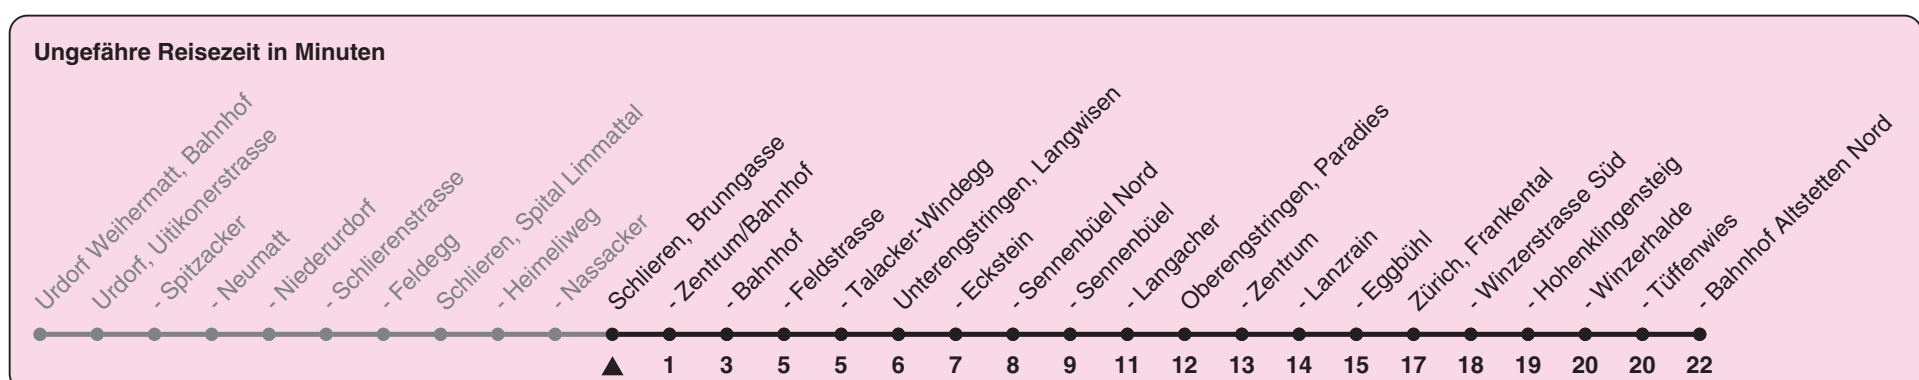

Brunngasse

Richtung Zürich, Bahnhof Altstetten N

h	Montag-Freitag	Samstag	Sonn- und Feiertag
5	42		
6	13 43	11 41	11 41
7	13 43	12 42	11 41
8	13 42	12 42	11 41
9	12 42	12 42	11 41
10	12 42	12 42	12 42
11	12 42	12 42	12 42
12	12 42	12 42	12 42
13	12 42	12 42	12 42
14	12 42	12 42	12 42
15	12 42	12 42	12 42
16	13 43	12 42	12 42
17	13 43	12 42	12 42
18	13 42	12 42	12 42
19	12 42	11 41	11 41
20	11 41	11 41	11 41
21	11 41	11 41	11 41
22	11 41	11 41	11 41
23	11 41	11 41	11 41
0	11	11	11

Als Feiertage gelten: 25./26. Dez., 1./2. Jan., Karfreitag, Ostermontag, 1. Mai, Auffahrt, Pfingstmontag, 1. Aug.

Gültig ab 12.12.2021