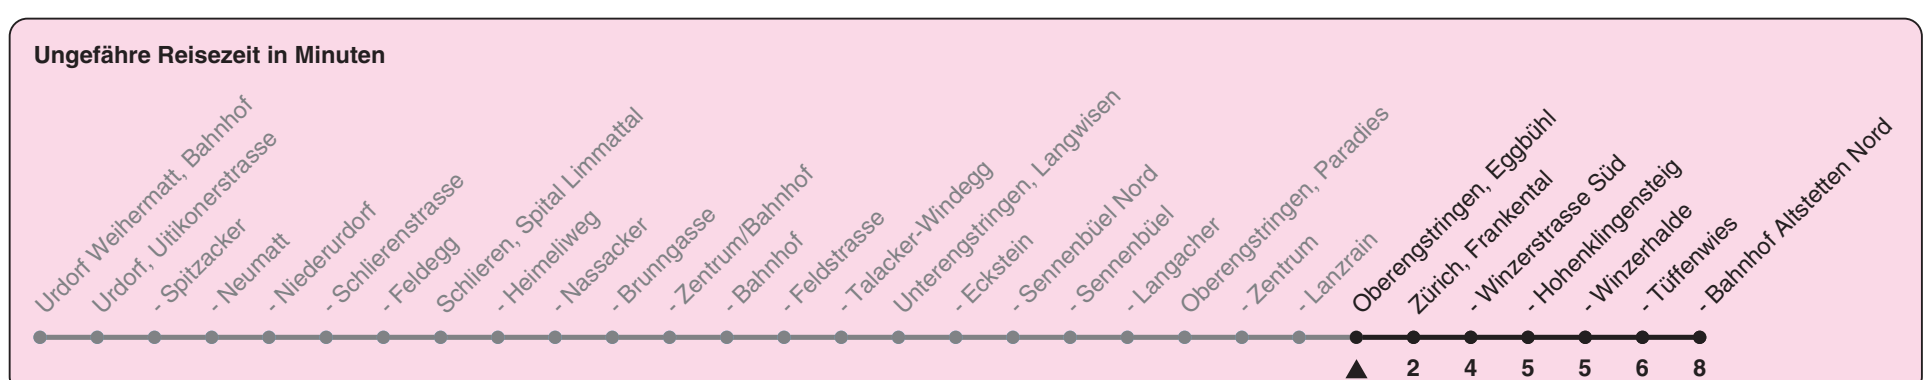

# 308

ZVV-Contact 0848 988 988 | zvv.ch

Zum Live-Fahrplan

Eggbühl

## Richtung Zürich, Bahnhof Altstetten N

h	Montag-Freitag	Samstag	Sonn- und Feiertag
5	27 57	27 57	27 57
6	28 58	24 54	24 54
7	28 58	26 56	24 54
8	28 56	26 56	24 54
9	26 56	26 56	24 54
10	26 56	26 56	26 56
11	26 56	26 56	26 56
12	26 56	26 56	26 56
13	26 56	26 56	26 56
14	26 56	26 56	26 56
15	26 56	26 56	26 56
16	29 59	26 56	26 56
17	29 59	26 56	26 56
18	29 56	26 56	26 56
19	26 56	24 54	24 54
20	24 54	24 54	24 54
21	24 54	24 54	24 54
22	24 54	24 54	24 54
23	24 54	24 54	24 54
0	24	24	24

Als Feiertage gelten: 25./26. Dez., 1./2. Jan., Karfreitag, Ostermontag, 1. Mai, Auffahrt, Pfingstmontag, 1. Aug.

Gültig ab 12.12.2021

STEIG EIN. KOMM WEITER.