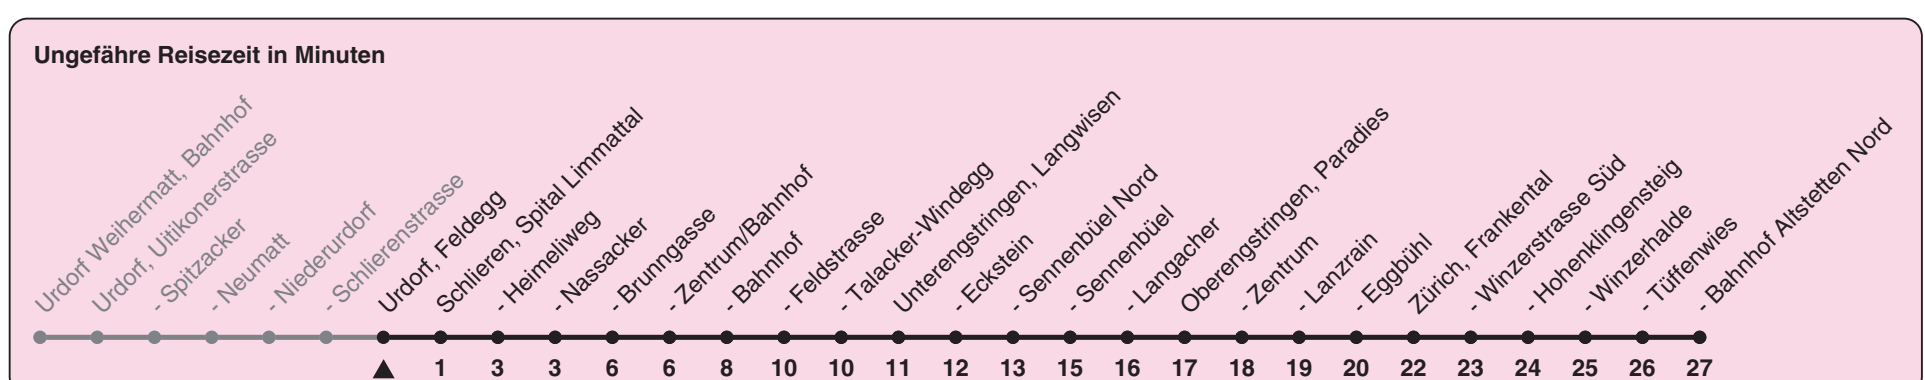

308

ZVV-Contact 0848 988 988 | zvv.ch

Zum
Live-
Fahrplan

Feldegg

Richtung Zürich, Bahnhof Altstetten N

h	Montag-Freitag	Samstag	Sonn- und Feiertag
5	37		
6	07 37	06 36	06 36
7	07 37	07 37	06 36
8	07 37	07 37	06 36
9	07 37	07 37	06 36
10	07 37	07 37	07 37
11	07 37	07 37	07 37
12	07 37	07 37	07 37
13	07 37	07 37	07 37
14	07 37	07 37	07 37
15	07 37	07 37	07 37
16	07 37	07 37	07 37
17	07 37	07 37	07 37
18	07 37	07 37	07 37
19	07 37	06 36	06 36
20	06 36	06 36	06 36
21	06 36	06 36	06 36
22	06 36	06 36	06 36
23	06 36	06 36	06 36
0	06	06	06

Als Feiertage gelten: 25./26. Dez., 1./2. Jan., Karfreitag, Ostermontag, 1. Mai, Auffahrt, Pfingstmontag, 1. Aug.

Gültig ab 12.12.2021

STEIG EIN. KOMM WEITER.