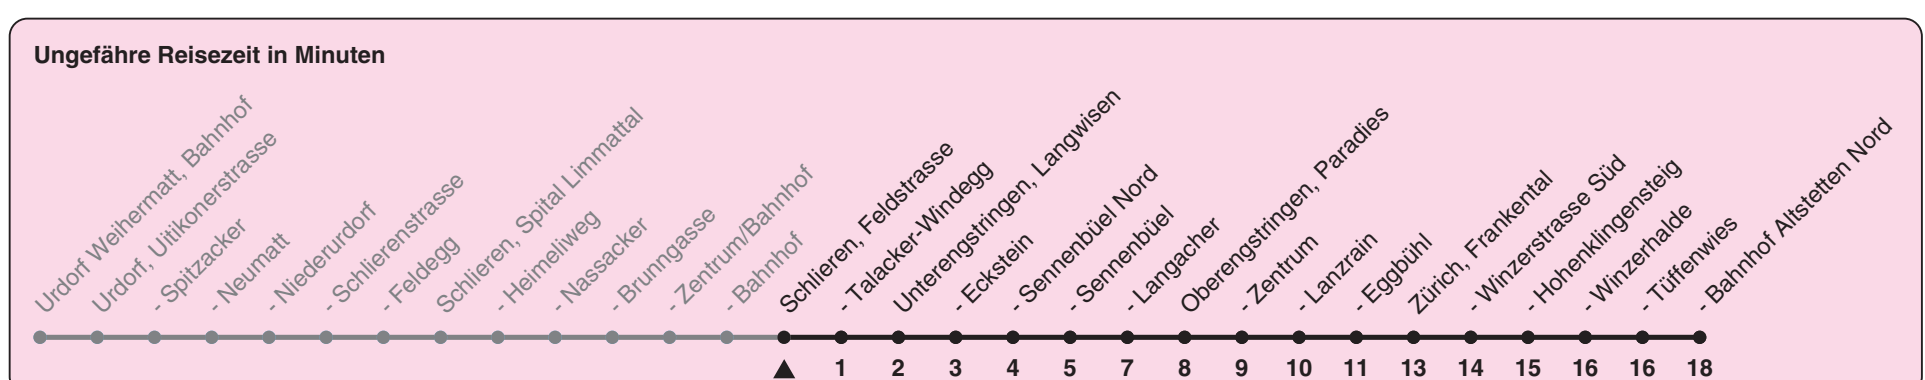

308

ZVV-Contact 0848 988 988 | zvv.ch

Zum
Live-
Fahrplan

Feldstrasse

Richtung Zürich, Bahnhof Altstetten N

h	Montag-Freitag	Samstag	Sonn- und Feiertag
5	47		
6	17 47	15 45	15 45
7	17 47	16 46	15 45
8	17 46	16 46	15 45
9	16 46	16 46	15 45
10	16 46	16 46	16 46
11	16 46	16 46	16 46
12	16 46	16 46	16 46
13	16 46	16 46	16 46
14	16 46	16 46	16 46
15	16 46	16 46	16 46
16	18 48	16 46	16 46
17	18 48	16 46	16 46
18	18 46	16 46	16 46
19	16 46	15 45	15 45
20	15 45	15 45	15 45
21	15 45	15 45	15 45
22	15 45	15 45	15 45
23	15 45	15 45	15 45
0	15	15	15

Als Feiertage gelten: 25./26. Dez., 1./2. Jan., Karfreitag, Ostermontag, 1. Mai, Auffahrt, Pfingstmontag, 1. Aug.

Gültig ab 12.12.2021

STEIG EIN. KOMM WEITER.