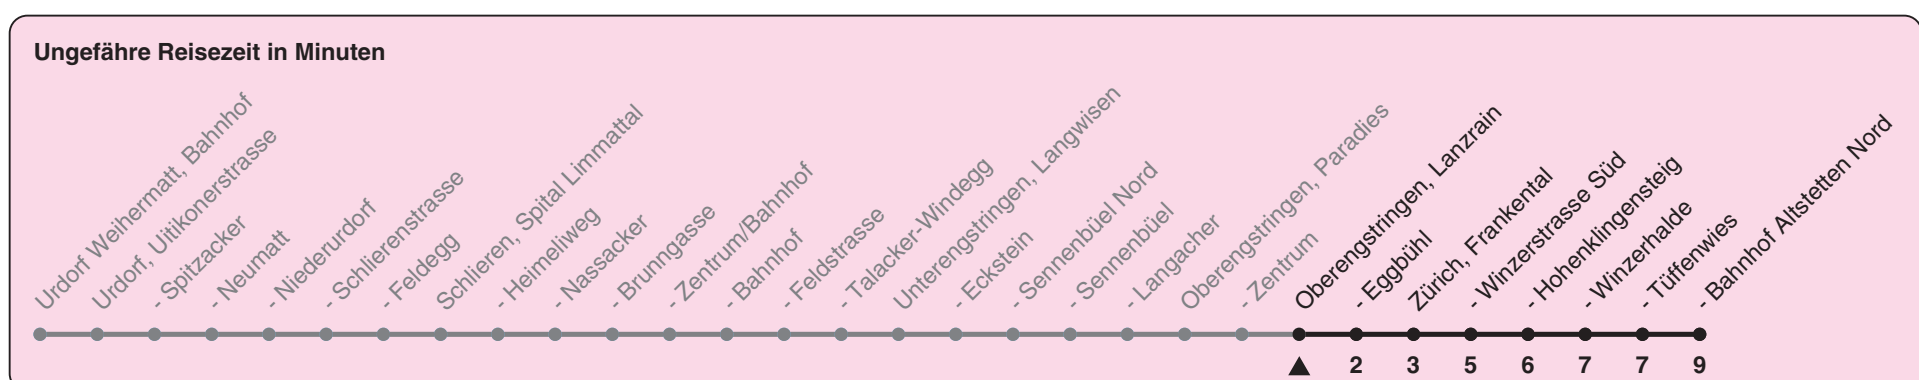

Zum Live-Fahrplan

Lanzrain

Richtung Zürich, Bahnhof Altstetten N

h	Montag-Freitag	Samstag	Sonn- und Feiertag
5	26 56	26 56	26 56
6	27 57	23 53	23 53
7	27 57	25 55	23 53
8	27 55	25 55	23 53
9	25 55	25 55	23 53
10	25 55	25 55	25 55
11	25 55	25 55	25 55
12	25 55	25 55	25 55
13	25 55	25 55	25 55
14	25 55	25 55	25 55
15	25 55	25 55	25 55
16	28 58	25 55	25 55
17	28 58	25 55	25 55
18	28 55	25 55	25 55
19	25 55	23 53	23 53
20	23 53	23 53	23 53
21	23 53	23 53	23 53
22	23 53	23 53	23 53
23	23 53	23 53	23 53
0	23	23	23

Als Feiertage gelten: 25./26. Dez., 1./2. Jan., Karfreitag, Ostermontag, 1. Mai, Auffahrt, Pfingstmontag, 1. Aug.

Gültig ab 12.12.2021