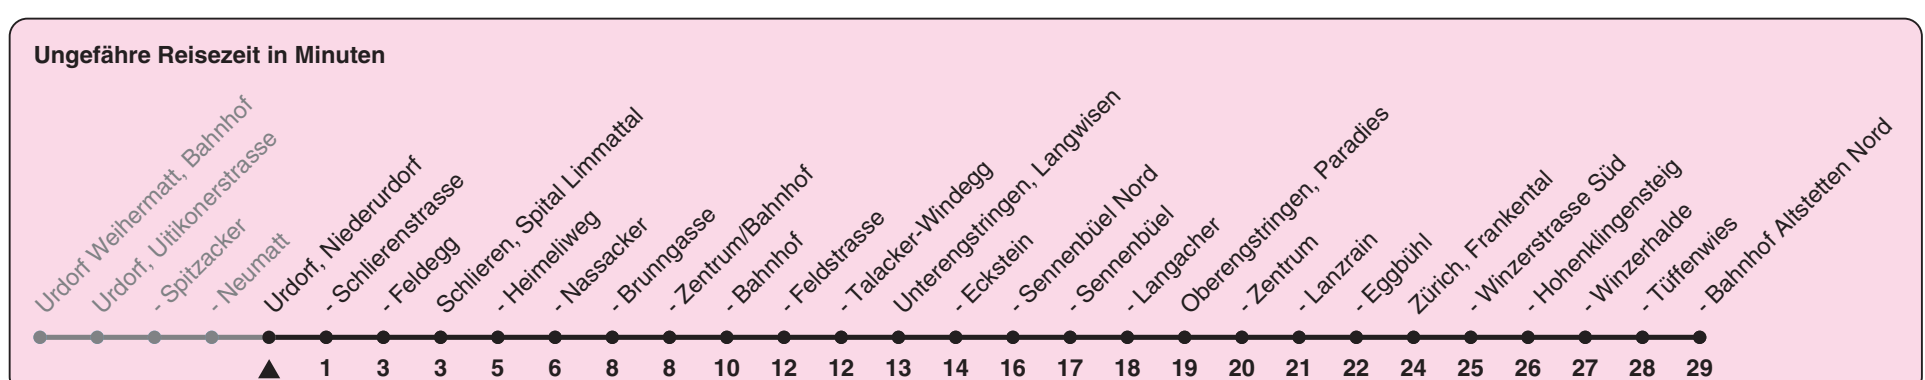

308

ZVV-Contact 0848 988 988 | zvv.ch

Zum
Live-
Fahrplan

Niederurdorf

Richtung Zürich, Bahnhof Altstetten N

h	Montag-Freitag	Samstag	Sonn- und Feiertag
5	35		
6	05 35	04 34	04 34
7	05 35	05 35	04 34
8	05 35	05 35	04 34
9	05 35	05 35	04 34
10	05 35	05 35	05 35
11	05 35	05 35	05 35
12	05 35	05 35	05 35
13	05 35	05 35	05 35
14	05 35	05 35	05 35
15	05 35	05 35	05 35
16	05 35	05 35	05 35
17	05 35	05 35	05 35
18	05 35	05 35	05 35
19	05 35	04 34	04 34
20	04 34	04 34	04 34
21	04 34	04 34	04 34
22	04 34	04 34	04 34
23	04 34	04 34	04 34
0	04	04	04

Als Feiertage gelten: 25./26. Dez., 1./2. Jan., Karfreitag, Ostermontag, 1. Mai, Auffahrt, Pfingstmontag, 1. Aug.

Gültig ab 12.12.2021

STEIG EIN. KOMM WEITER.