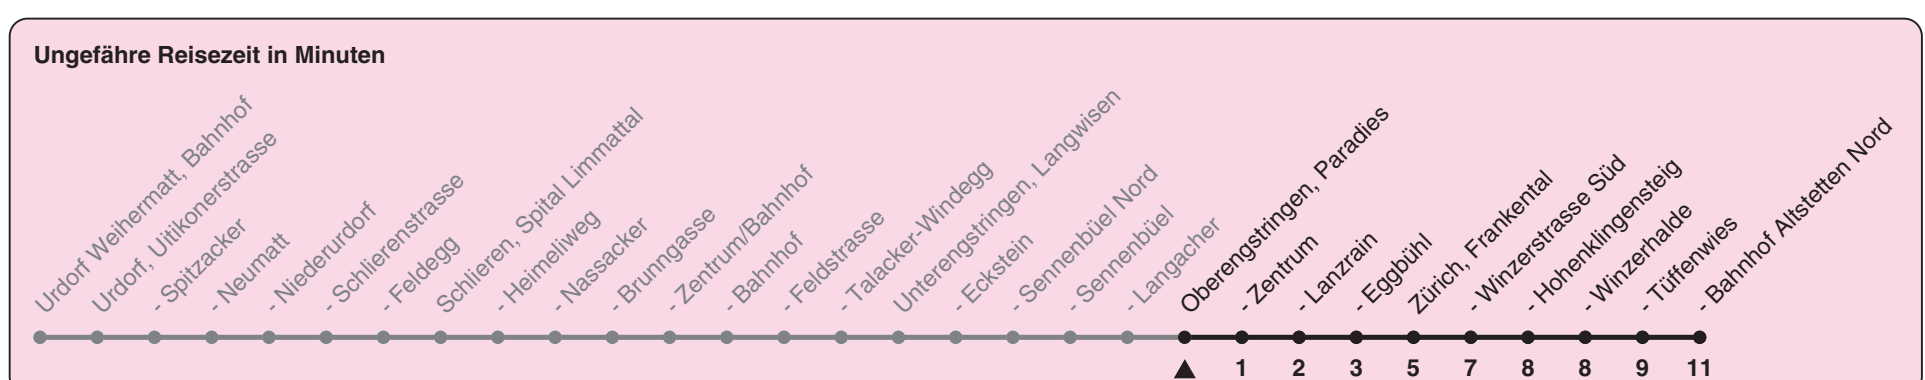

# 308

ZVV-Contact 0848 988 988 | zvv.ch

Zum  
Live-  
Fahrplan

Paradies

## Richtung Zürich, Bahnhof Altstetten N

h	Montag-Freitag	Samstag	Sonn- und Feiertag
5	25 55	25 55	25 55
6	25 55	22 52	22 52
7	25 55	23 53	22 52
8	25 53	23 53	22 52
9	23 53	23 53	22 52
10	23 53	23 53	23 53
11	23 53	23 53	23 53
12	23 53	23 53	23 53
13	23 53	23 53	23 53
14	23 53	23 53	23 53
15	23 53	23 53	23 53
16	26 56	23 53	23 53
17	26 56	23 53	23 53
18	26 53	23 53	23 53
19	23 53	22 52	22 52
20	22 52	22 52	22 52
21	22 52	22 52	22 52
22	22 52	22 52	22 52
23	22 52	22 52	22 52
0	22	22	22

Als Feiertage gelten: 25./26. Dez., 1./2. Jan., Karfreitag, Ostermontag, 1. Mai, Auffahrt, Pfingstmontag, 1. Aug.

Gültig ab 12.12.2021

STEIG EIN. KOMM WEITER.