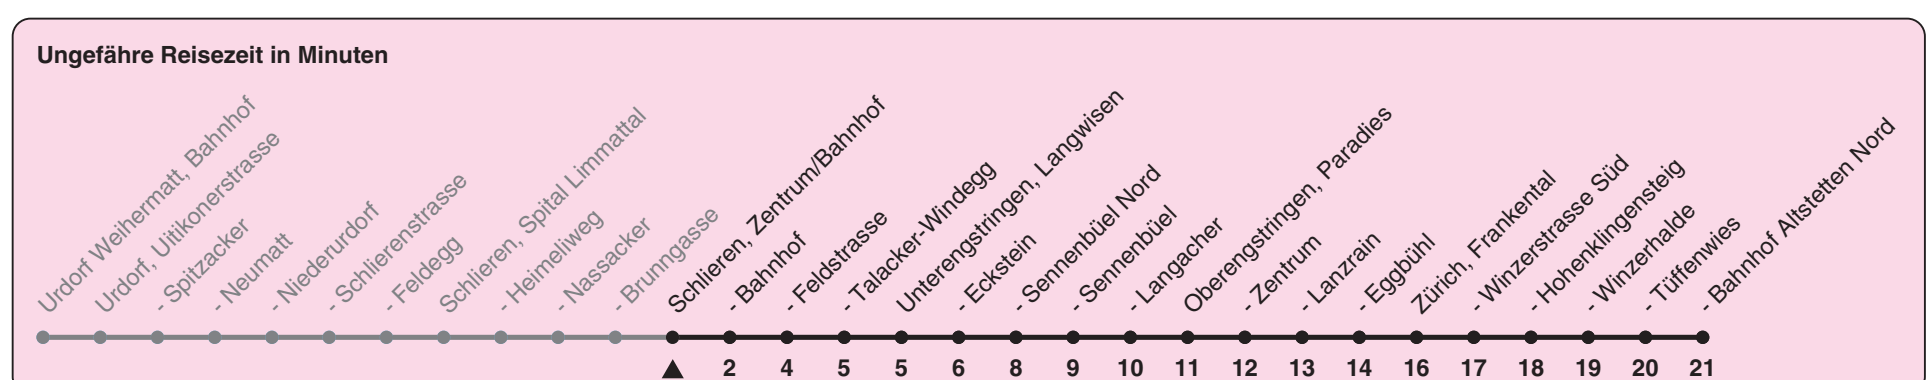

# 308

ZVV-Contact 0848 988 988 | zvv.ch

Zum  
Live-  
Fahrplan

Zentrum/Bahnhof

## Richtung Zürich, Bahnhof Altstetten N

h	Montag-Freitag	Samstag	Sonn- und Feiertag
5	43		
6	14 44	12 42	12 42
7	14 44	12 42	12 42
8	14 43	12 42	12 42
9	13 43	13 43	12 42
10	13 43	13 43	12 42
11	13 43	13 43	12 42
12	13 43	13 43	12 42
13	13 43	13 43	12 42
14	13 43	13 43	12 42
15	13 43	13 43	12 42
16	13 43	13 43	12 42
17	13 43	13 43	12 42
18	13 43	13 43	12 42
19	13 43	12 42	12 42
20	12 42	12 42	12 42
21	12 42	12 42	12 42
22	12 42	12 42	12 42
23	12 42	12 42	12 42
0	12	12	12

Als Feiertage gelten: 25./26. Dez., 1./2. Jan., Karfreitag, Ostermontag, 1. Mai, Auffahrt, Pfingstmontag, 1. Aug.

Gültig ab 12.12.2021

STEIG EIN. KOMM WEITER.