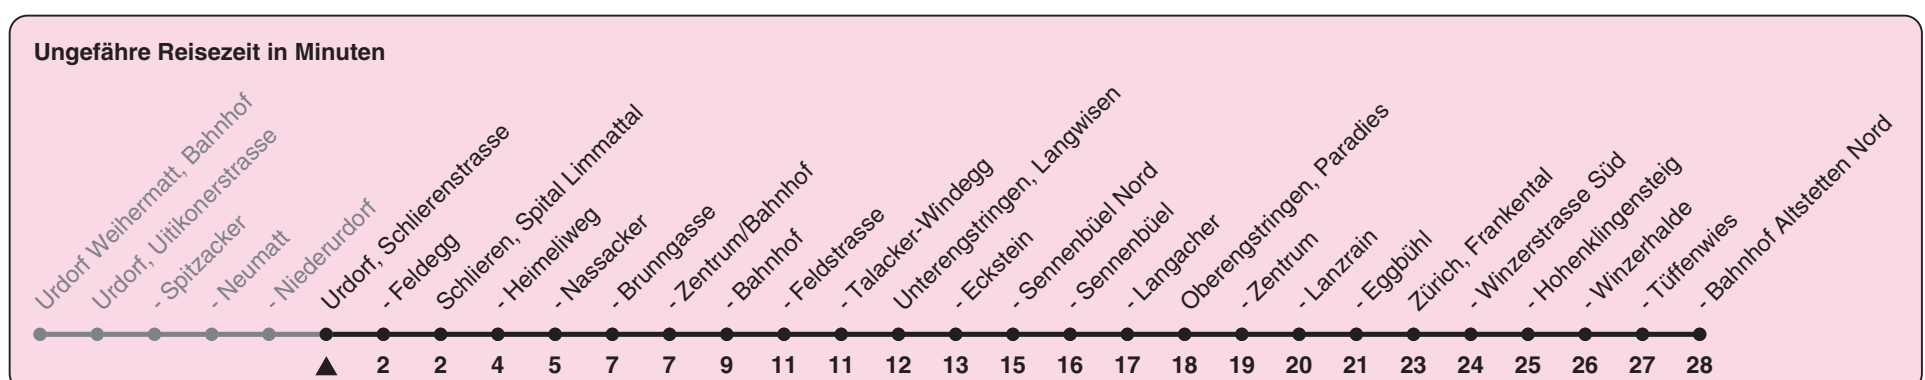

# 308

ZVV-Contact 0848 988 988 | zvv.ch

Zum  
Live-  
Fahrplan

Schlierenstrasse

## Richtung Zürich, Bahnhof Altstetten N

h	Montag-Freitag	Samstag	Sonn- und Feiertag
5	36		
6	06 36	05 35	05 35
7	06 36	06 36	05 35
8	06 36	06 36	05 35
9	06 36	06 36	05 35
10	06 36	06 36	06 36
11	06 36	06 36	06 36
12	06 36	06 36	06 36
13	06 36	06 36	06 36
14	06 36	06 36	06 36
15	06 36	06 36	06 36
16	06 36	06 36	06 36
17	06 36	06 36	06 36
18	06 36	06 36	06 36
19	06 36	05 35	05 35
20	05 35	05 35	05 35
21	05 35	05 35	05 35
22	05 35	05 35	05 35
23	05 35	05 35	05 35
0	05	05	05

Als Feiertage gelten: 25./26. Dez., 1./2. Jan., Karfreitag, Ostermontag, 1. Mai, Auffahrt, Pfingstmontag, 1. Aug.

Gültig ab 12.12.2021

STEIG EIN. KOMM WEITER.