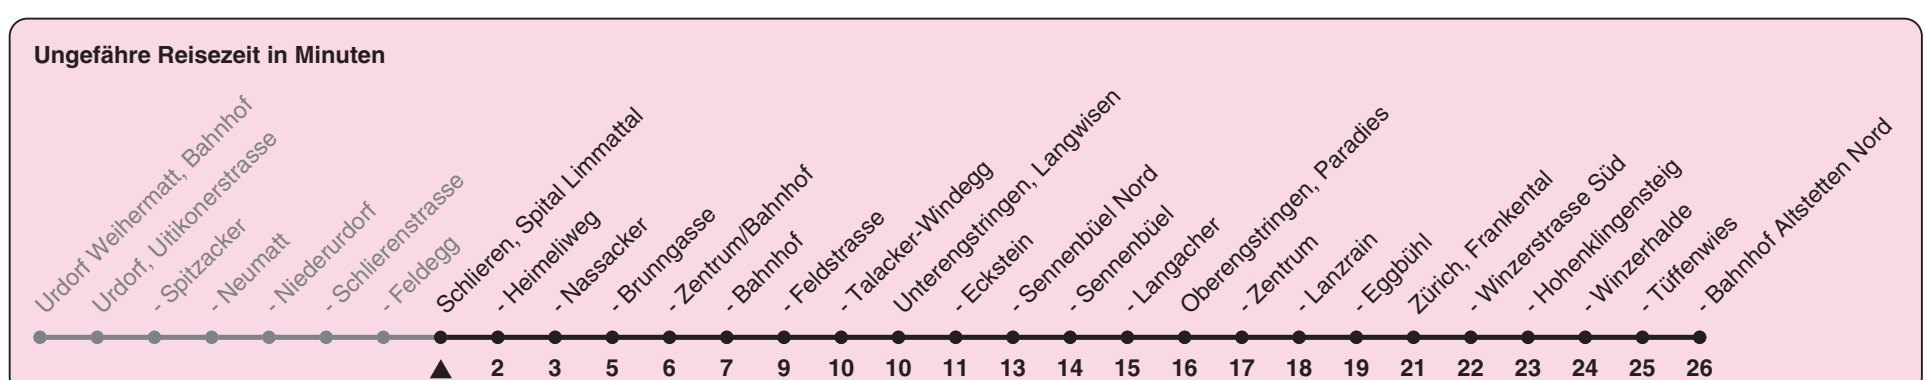

308

ZVV-Contact 0848 988 988 | zvv.ch

Zum Live-Fahrplan

Spital Limmattal

Richtung Zürich, Bahnhof Altstetten N

h	Montag-Freitag	Samstag	Sonn- und Feiertag
5	38		
6	08 38	07 37	07 37
7	08 38	07 37	07 37
8	08 38	07 37	07 37
9	08 38	08 38	07 37
10	08 38	08 38	07 37
11	08 38	08 38	07 37
12	08 38	08 38	07 37
13	08 38	08 38	07 37
14	08 38	08 38	07 37
15	08 38	08 38	07 37
16	08 38	08 38	07 37
17	08 38	08 38	07 37
18	08 38	08 38	07 37
19	08 38	07 37	07 37
20	07 37	07 37	07 37
21	07 37	07 37	07 37
22	07 37	07 37	07 37
23	07 37	07 37	07 37
0	07	07	07

Als Feiertage gelten: 25./26. Dez., 1./2. Jan., Karfreitag, Ostermontag, 1. Mai, Auffahrt, Pfingstmontag, 1. Aug.

Gültig ab 12.12.2021

STEIG EIN. KOMM WEITER.