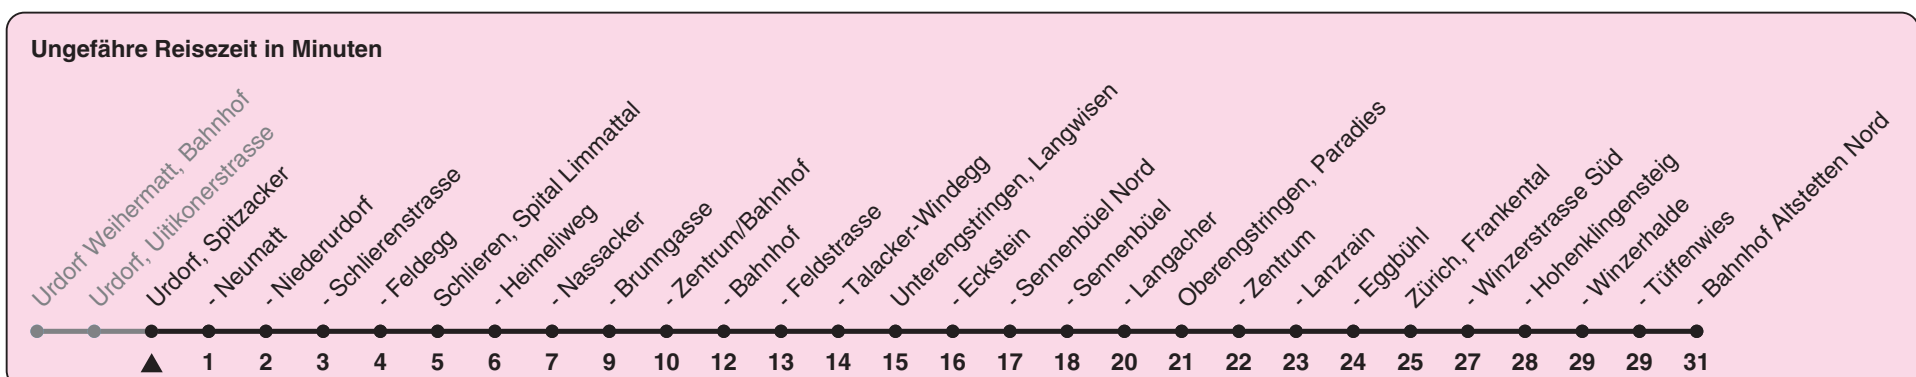

Spitzacker

Richtung Zürich, Bahnhof Altstetten N

h	Montag-Freitag	Samstag	Sonn- und Feiertag
5	34		
6	03 33	03 33	03 33
7	03 33	03 33	03 33
8	03 33	03 33	03 33
9	03 33	03 33	03 33
10	03 33	03 33	03 33
11	03 33	03 33	03 33
12	03 33	03 33	03 33
13	03 33	03 33	03 33
14	03 33	03 33	03 33
15	03 33	03 33	03 33
16	03 33	03 33	03 33
17	03 33	03 33	03 33
18	03 33	03 33	03 33
19	03 33	03 33	03 33
20	03 33	03 33	03 33
21	03 33	03 33	03 33
22	03 33	03 33	03 33
23	03 33	03 33	03 33
0	03 30a	03 30a	03 30a

a) bis Urdorf, Niederurdorf

Als Feiertage gelten: 25./26. Dez., 1./2. Jan., Karfreitag, Ostermontag, 1. Mai, Auffahrt, Pfingstmontag, 1. Aug.

Gültig ab 12.12.2021