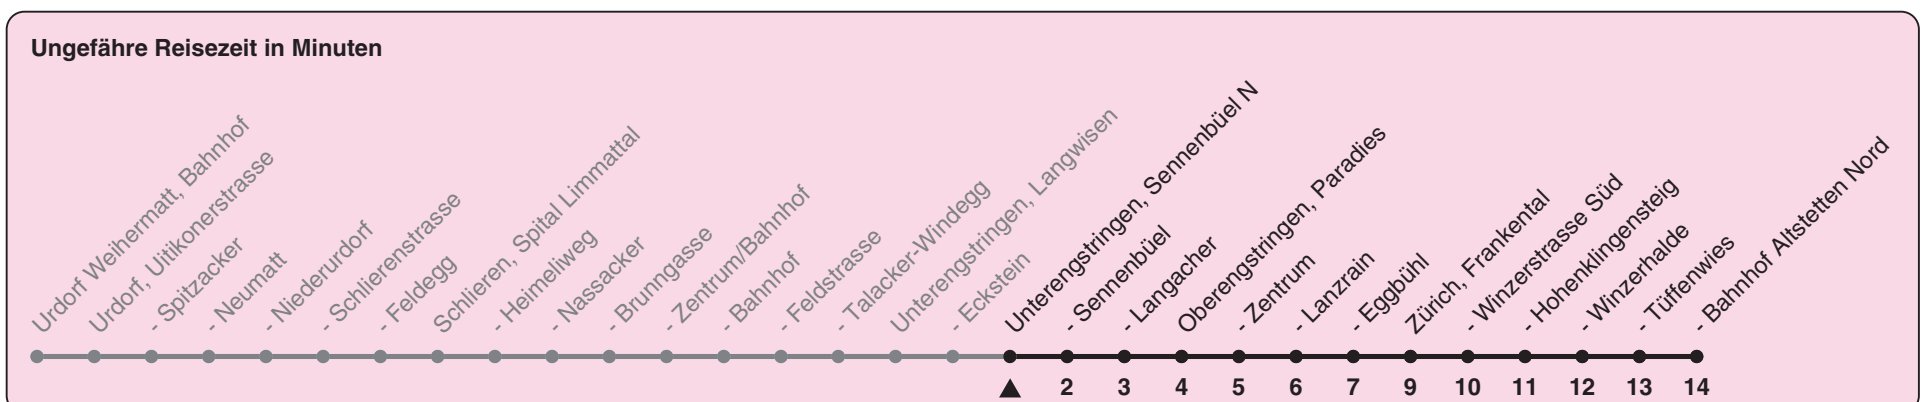

308

ZVV-Contact 0848 988 988 | zvv.ch

Zum Live-Fahrplan

Sennenbüel Nord

Richtung Zürich, Bahnhof Altstetten N

h	Montag-Freitag	Samstag	Sonn- und Feiertag
5	50		
6	21 51	18 48	18 48
7	21 51	20 50	18 48
8	21 50	20 50	18 48
9	20 50	20 50	18 48
10	20 50	20 50	20 50
11	20 50	20 50	20 50
12	20 50	20 50	20 50
13	20 50	20 50	20 50
14	20 50	20 50	20 50
15	20 50	20 50	20 50
16	22 52	20 50	20 50
17	22 52	20 50	20 50
18	22 50	20 50	20 50
19	20 50	18 48	18 48
20	18 48	18 48	18 48
21	18 48	18 48	18 48
22	18 48	18 48	18 48
23	18 48	18 48	18 48
0	18	18	18

Als Feiertage gelten: 25./26. Dez., 1./2. Jan., Karfreitag, Ostermontag, 1. Mai, Auffahrt, Pfingstmontag, 1. Aug.

Gültig ab 12.12.2021

STEIG EIN. KOMM WEITER.