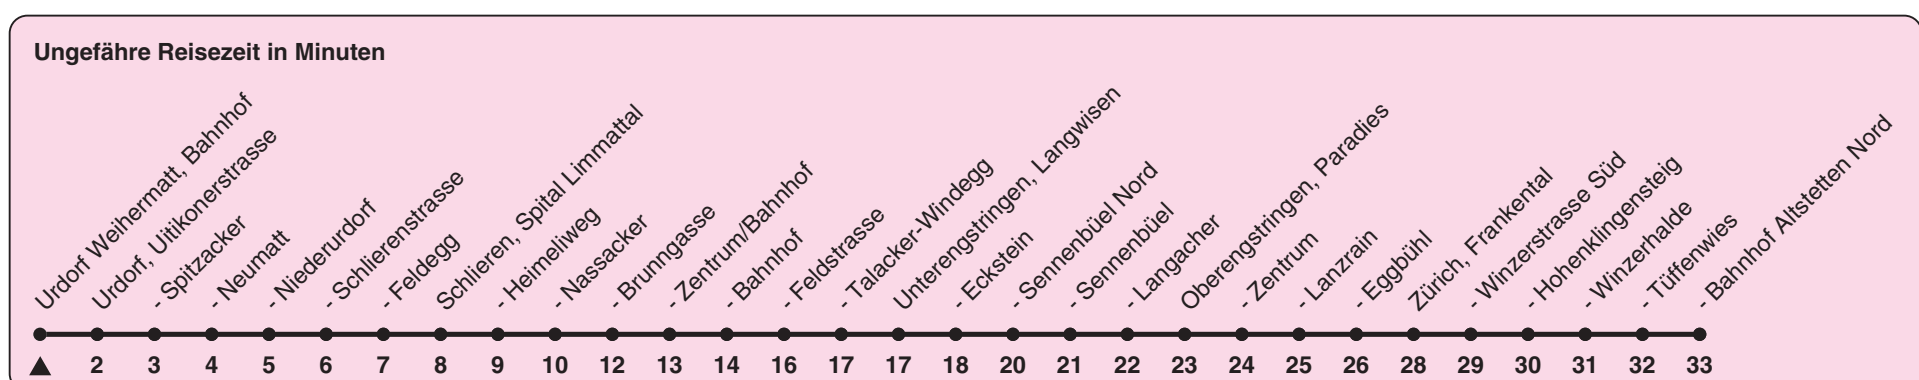

Bahnhof

# Richtung Zürich, Bahnhof Altstetten N

h	Montag-Freitag	Samstag	Sonn- und Feiertag
5	32		
6	01 31	01 31	01 31
7	01 31	01 31	01 31
8	01 31	01 31	01 31
9	01 31	01 31	01 31
10	01 31	01 31	01 31
11	01 31	01 31	01 31
12	01 31	01 31	01 31
13	01 31	01 31	01 31
14	01 31	01 31	01 31
15	01 31	01 31	01 31
16	01 31	01 31	01 31
17	01 31	01 31	01 31
18	01 31	01 31	01 31
19	01 31	01 31	01 31
20	01 31	01 31	01 31
21	01 31	01 31	01 31
22	01 31	01 31	01 31
23	01 31	01 31	01 31
0	01 28a	01 28a	01 28a

a) bis Urdorf, Niederurdorf

Als Feiertage gelten: 25./26. Dez., 1./2. Jan., Karfreitag, Ostermontag, 1. Mai, Auffahrt, Pfingstmontag, 1. Aug.

Gültig ab 12.12.2021