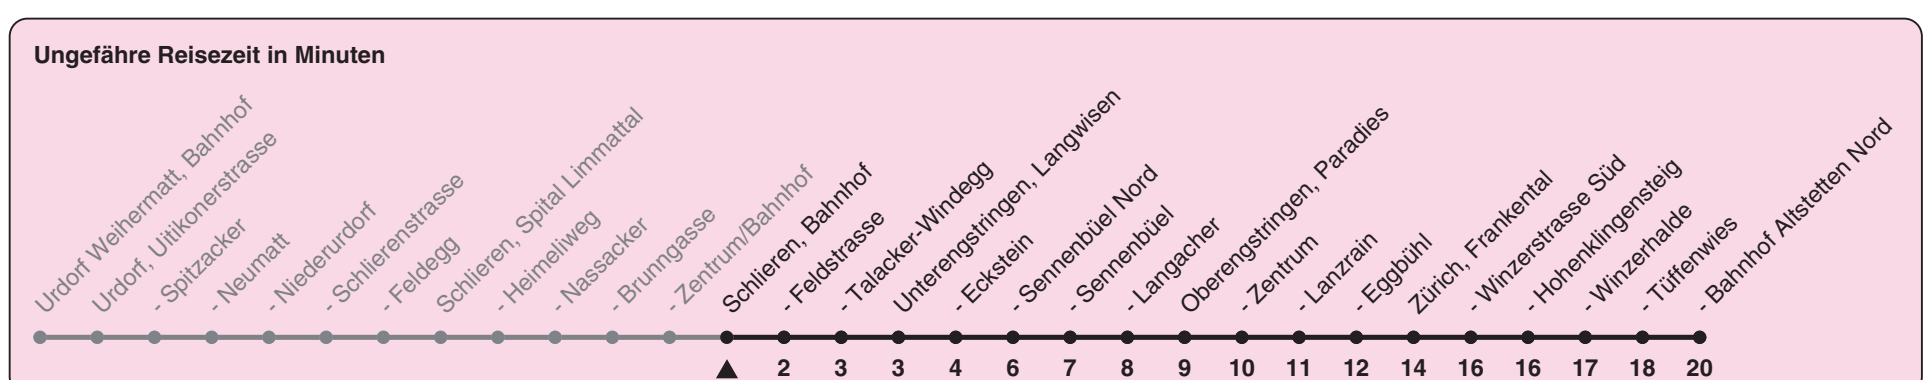

308

ZVV-Contact 0848 988 988 | zvv.ch

Zum
Live-
Fahrplan

Bahnhof

Richtung Zürich, Bahnhof Altstetten N

h	Montag-Freitag	Samstag	Sonn- und Feiertag
5	46		
6	16 46	14 44	14 44
7	16 46	15 45	14 44
8	16 45	15 45	14 44
9	15 45	15 45	14 44
10	15 45	15 45	15 45
11	15 45	15 45	15 45
12	15 45	15 45	15 45
13	15 45	15 45	15 45
14	15 45	15 45	15 45
15	15 45	15 45	15 45
16	16 46	15 45	15 45
17	16 46	15 45	15 45
18	16 45	15 45	15 45
19	15 45	14 44	14 44
20	14 44	14 44	14 44
21	14 44	14 44	14 44
22	14 44	14 44	14 44
23	14 44	14 44	14 44
0	14	14	14

Als Feiertage gelten: 25./26. Dez., 1./2. Jan., Karfreitag, Ostermontag, 1. Mai, Auffahrt, Pfingstmontag, 1. Aug.

Gültig ab 12.12.2021

STEIG EIN. KOMM WEITER.