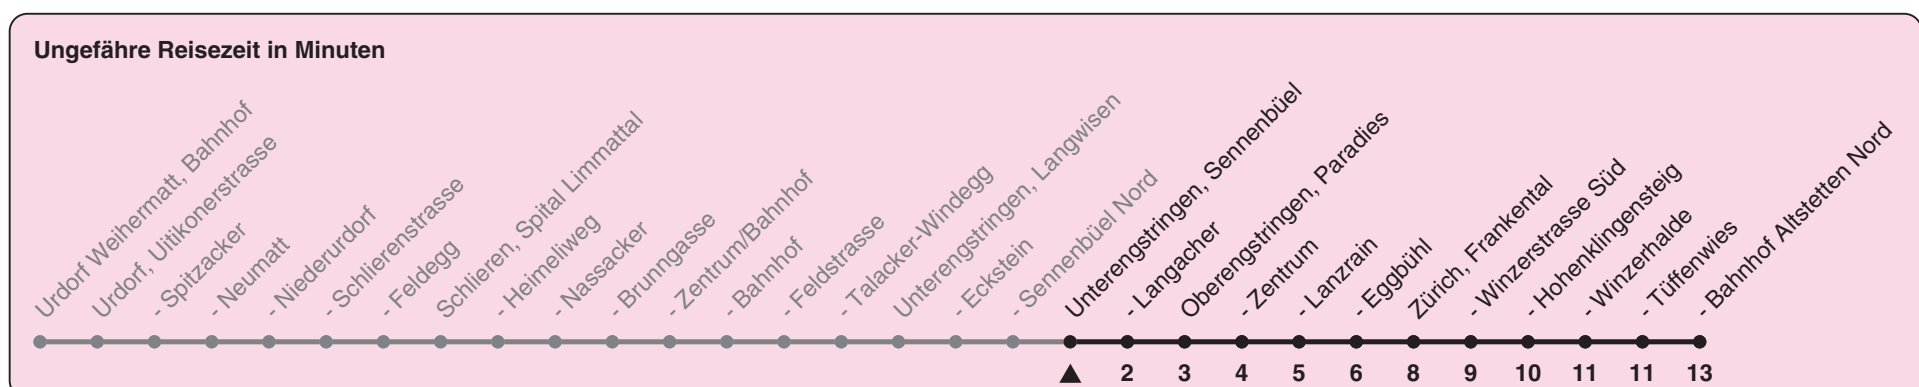

Sennenbüel

Richtung Zürich, Bahnhof Altstetten N

h	Montag-Freitag	Samstag	Sonn- und Feiertag
5	23 53	23 53	23 53
6	22 52	19 49	19 49
7	22 52	21 51	19 49
8	22 51	21 51	19 49
9	21 51	21 51	19 49
10	21 51	21 51	21 51
11	21 51	21 51	21 51
12	21 51	21 51	21 51
13	21 51	21 51	21 51
14	21 51	21 51	21 51
15	21 51	21 51	21 51
16	23 53	21 51	21 51
17	23 53	21 51	21 51
18	23 51	21 51	21 51
19	21 51	19 49	19 49
20	19 49	19 49	19 49
21	19 49	19 49	19 49
22	19 49	19 49	19 49
23	19 49	19 49	19 49
0	19	19	19

Als Feiertage gelten: 25./26. Dez., 1./2. Jan., Karfreitag, Ostermontag, 1. Mai, Auffahrt, Pfingstmontag, 1. Aug.

Gültig ab 12.12.2021