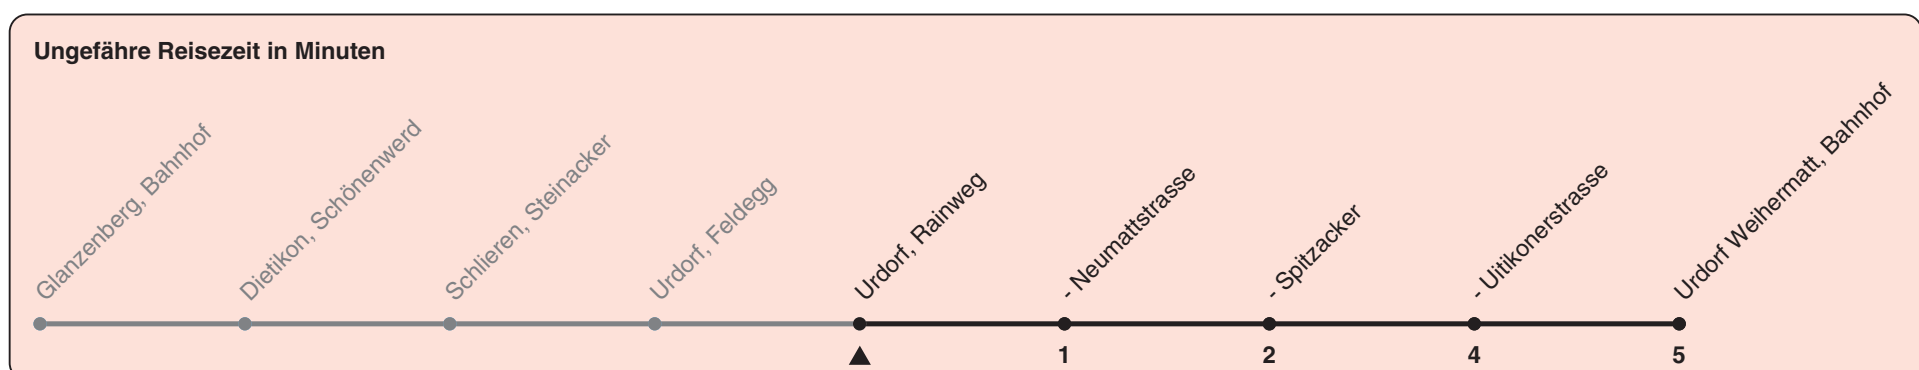

Rainweg

Richtung Urdorf Weihermatt, Bahnhof

h	Montag-Freitag	Samstag	Sonn- und Feiertag
5	39	39	
6	10 40	09 39	39
7	10 40	09 40	09 39
8	10 40	10 40	09 39
9	10 40	10 40	09 39
10	10 40	10 40	09 39
11	10 40	10 40	09 39
12	10 40	10 40	09 39
13	10 40	10 40	09 39
14	10 40	10 40	09 39
15	10 40	10 40	09 39
16	09 39	10 40	09 39
17	09 39	10 40	09 39
18	09 39	10 40	09 39
19	10 40	10 39	09 39
20	09 39	09 39	09 39
21	09 39	09 39	09 39
22	09 39	09 39	09 39
23	09 39	09 39	09 39
0	09	09	09

Als Feiertage gelten: 25./26. Dez., 1./2. Jan., Karfreitag, Ostermontag, 1. Mai, Auffahrt, Pfingstmontag, 1. Aug.

Gültig ab 12.12.2021