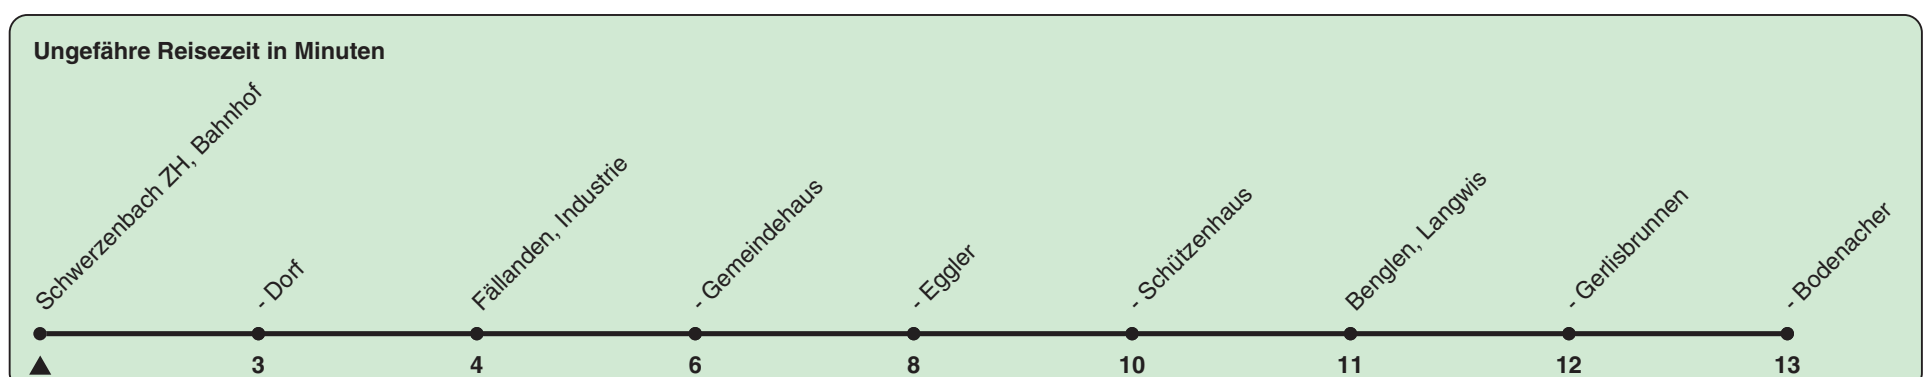

705

ZVV-Contact 0848 988 988 | zvv.ch

Zum
Live-
Fahrplan

Bahnhof

Richtung Benglen, Bodenacher

h	Montag-Freitag	Samstag	Sonn- und Feiertag
5			
6	02 17 32 47		
7	02 17 32 47		
8	02 17 32	02a 32a	
9	02a 32a	02a 32a	
10	02a 32a	02a 32a	
11	02a 32a	02a 32a	
12	02a 32a	02a 32a	
13	02a 32a	02a 32a	
14	02a 32a	02a 32a	
15	02a 32a	02a 32a	
16	02 17 32 47	02a 32a	
17	02 17 32 47	02a 32a	
18	02 17 32	02a 32a	
19	06a 36a	02a 32a	
20			
21			
22			
23			
0			

a) Ab Bodenacher sofortige Weiterfahrt als Linie 703

Als Feiertage gelten: 25./26. Dez., 1./2. Jan., Karfreitag, Ostermontag, 1. Mai, Auffahrt, Pfingstmontag, 1. Aug.

Gültig ab 12.12.2021

STEIG EIN. KOMM WEITER.