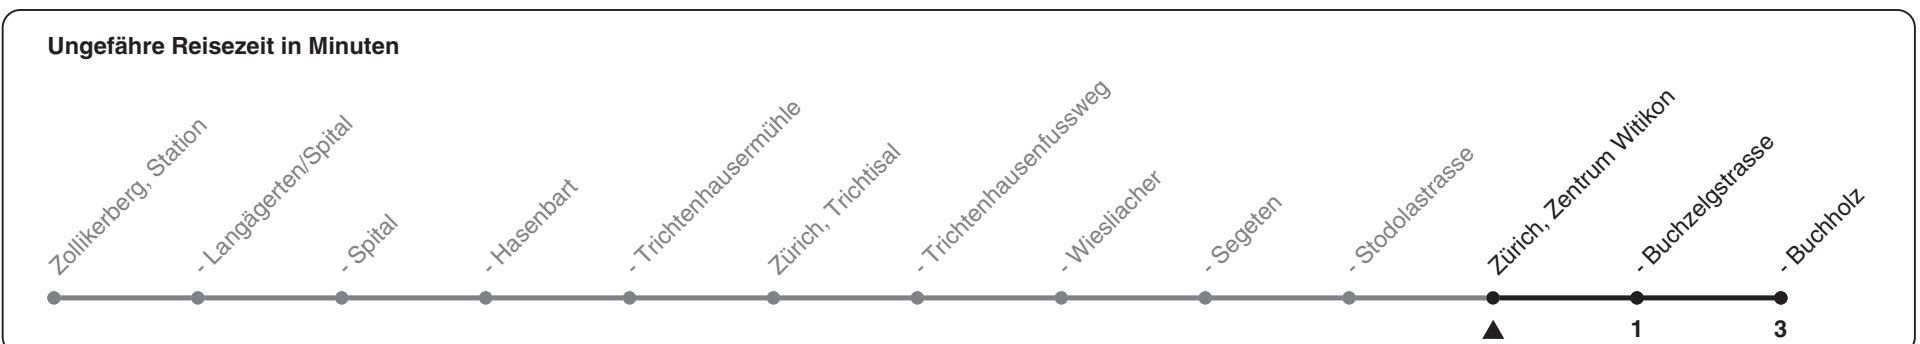

91

ZVV-Contact 0848 988 988 | zvv.ch

Zum Live-Fahrplan

Zentrum Witikon

Richtung **Zürich, Buchholz**

h	Montag-Freitag	Samstag	Sonn- und Feiertag
5			
6	32	32	
7	02 32	02 32	
8	02 32	02 32	
9	02 32	02 32	02 32
10	02 32	02 32	02 32
11	02 32	02 32	02 32
12	02 32	02 32	02 32
13	02 32	02 32	02 32
14	02 32	02 32	02 32
15	02 32	02 32	02 32
16	02 32	02 32	02 32
17	02 32	02 32	02 32
18	02 32	02 32	02 32
19	02 32	02 32	
20	02	02	
21			
22			
23			
0			

Als Feiertage gelten: 25./26. Dez., 1./2. Jan., Karfreitag, Ostermontag, 1. Mai, Auffahrt, Pfingstmontag, 1. Aug.

Gültig ab 12.12.2021

STEIG EIN. KOMM WEITER.