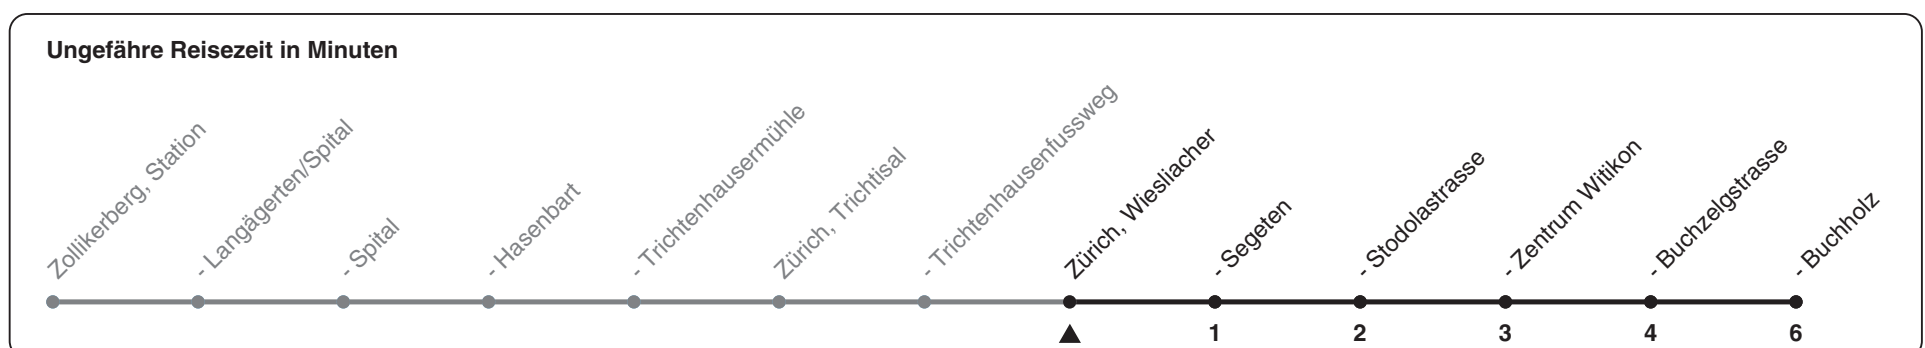

91

ZVV-Contact 0848 988 988 | zvv.ch

Zum Live-Fahrplan

Wiesliacher

Richtung Zürich, Buchholz

h	Montag-Freitag	Samstag	Sonn- und Feiertag
5			
6	29 59	29 59	
7	29 59	29 59	
8	29 59	29 59	59
9	29 59	29 59	29 59
10	29 59	29 59	29 59
11	29 59	29 59	29 59
12	29 59	29 59	29 59
13	29 59	29 59	29 59
14	29 59	29 59	29 59
15	29 59	29 59	29 59
16	29 59	29 59	29 59
17	29 59	29 59	29 59
18	29 59	29 59	29
19	29 59	29 59	
20			
21			
22			
23			
0			

Als Feiertage gelten: 25./26. Dez., 1./2. Jan., Karfreitag, Ostermontag, 1. Mai, Auffahrt, Pfingstmontag, 1. Aug.

Gültig ab 12.12.2021

STEIG EIN. KOMM WEITER.