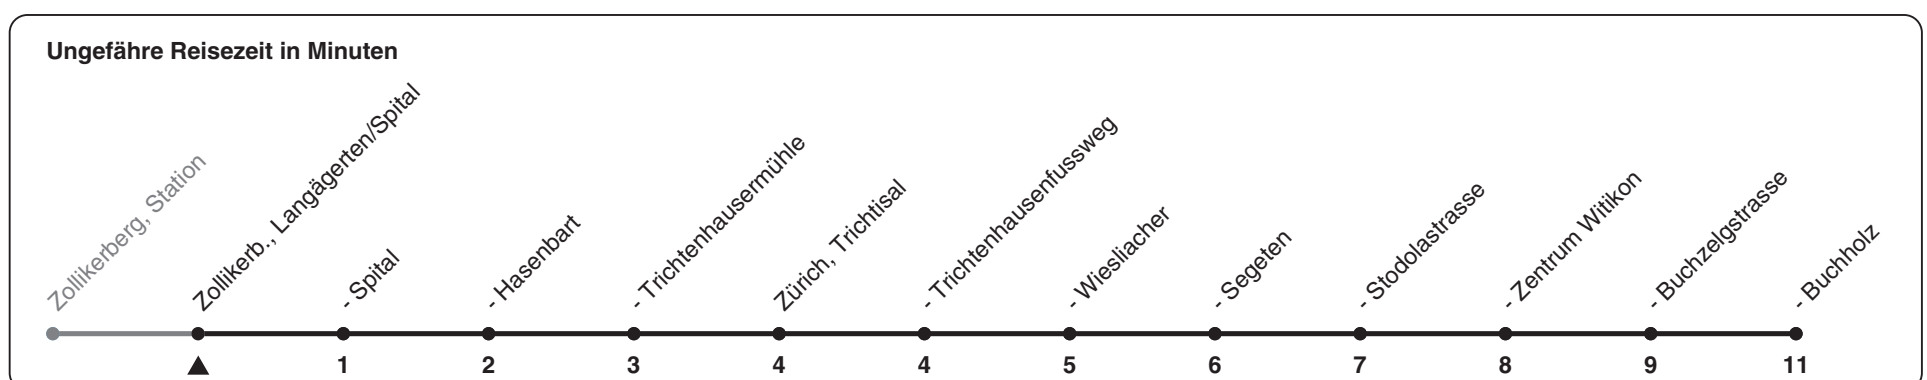

91

ZVV-Contact 0848 988 988 | zvv.ch

Zum Live-Fahrplan

Langägerten/Spital

Richtung **Zürich, Buchholz**

h	Montag-Freitag	Samstag	Sonn- und Feiertag
5			
6	25 55	25 55	
7	25 55	25 55	
8	25 55	25 55	55
9	25 55	25 55	25 55
10	25 55	25 55	25 55
11	25 55	25 55	25 55
12	25 55	25 55	25 55
13	25 55	25 55	25 55
14	25 55	25 55	25 55
15	25 55	25 55	25 55
16	25 55	25 55	25 55
17	25 55	25 55	25 55
18	25 55	25 55	25
19	25 55	25 55	
20			
21			
22			
23			
0			

Als Feiertage gelten: 25./26. Dez., 1./2. Jan., Karfreitag, Ostermontag, 1. Mai, Auffahrt, Pfingstmontag, 1. Aug.

Gültig ab 12.12.2021

STEIG EIN. KOMM WEITER.