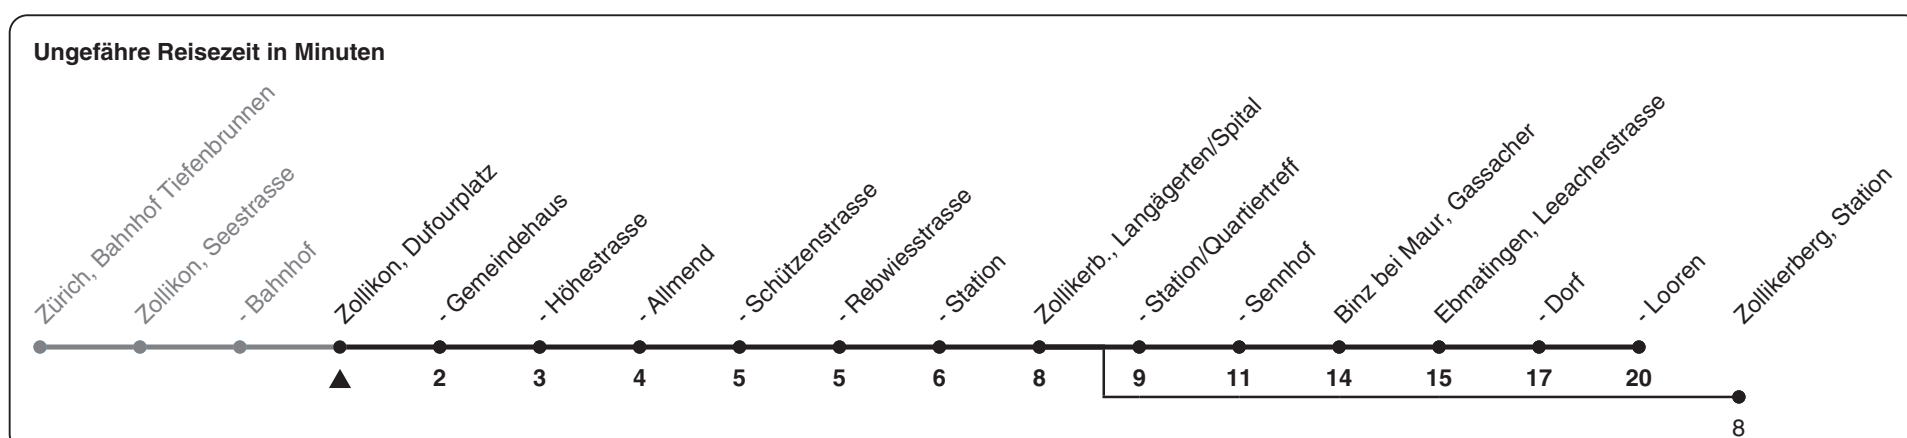

910

ZVV-Contact 0848 988 988 | zvv.ch

Zum Live-Fahrplan

Dufourplatz

Richtung Ebmatingen, Looren

h	Montag-Freitag	Samstag	Sonn- und Feiertag
5			
6	45	43a	
7	00 15 30 45	13a 43a	
8	00 15 44	13a 43a	13a 43a
9	14 44	13a 43a	13a 43a
10	14 44	13a 43a	13a 43a
11	14 44	13a 43a	13a 43a
12	14 44	13a 43a	13a 43a
13	14 44	13a 43a	13a 43a
14	14 44	13a 43a	13a 43a
15	14 44 59	13a 43a	13a 43a
16	15 30 45	13a 43a	13a 43a
17	00 15 30 45	13a 43a	13a 43a
18	00 15 30 45	13a 43a	13a 43a
19	15 43a	13a 43a	13a 43a
20	13a 43a	13a 43a	13a 43a
21	13a 43a	13a 43a	13a 43a
22	13a 43a	13a 43a	13a 43a
23	13a 43ab	13a 43a	13a
0			

a) bis Zollikerberg, Station b) Nur Freitag.

Als Feiertage gelten: 25./26. Dez., 1./2. Jan., Karfreitag, Ostermontag, 1. Mai, Auffahrt, Pfingstmontag, 1. Aug.

Gültig ab 12.12.2021

STEIG EIN. KOMM WEITER.