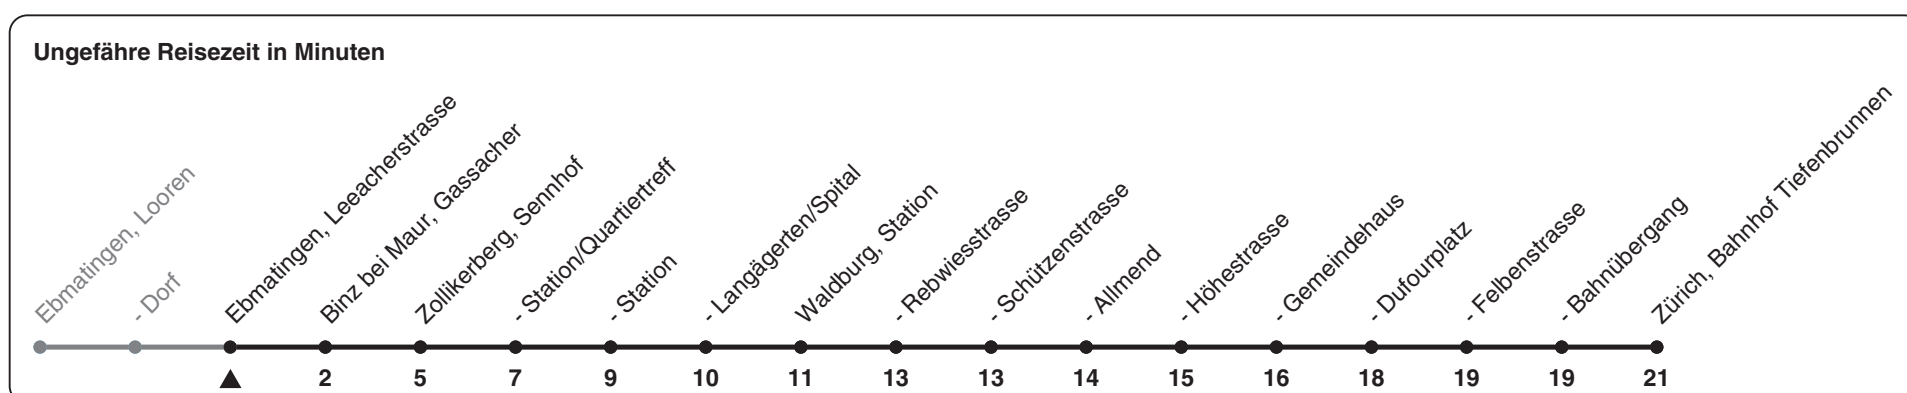

910

ZVV-Contact 0848 988 988 | zvv.ch

Zum
Live-
Fahrplan

Leeacherstrasse

Richtung Zürich, Bahnhof Tiefenbrunnen

h	Montag-Freitag	Samstag	Sonn- und Feiertag
5			
6	10 25 40 55		
7	10 25 40 55		
8	10 25a 41		
9	11 41		
10	11 41		
11	11 41		
12	11 41		
13	11 41		
14	11 41		
15	11 41		
16	10 25 40 55		
17	10 25 40 55		
18	10 25a 40 55a		
19	11 41		
20			
21			
22			
23			
0			

a) bis Zollikon, Gemeindehaus

Als Feiertage gelten: 25./26. Dez., 1./2. Jan., Karfreitag, Ostermontag, 1. Mai, Auffahrt, Pfingstmontag, 1. Aug.

Gültig ab 12.12.2021

STEIG EIN. KOMM WEITER.