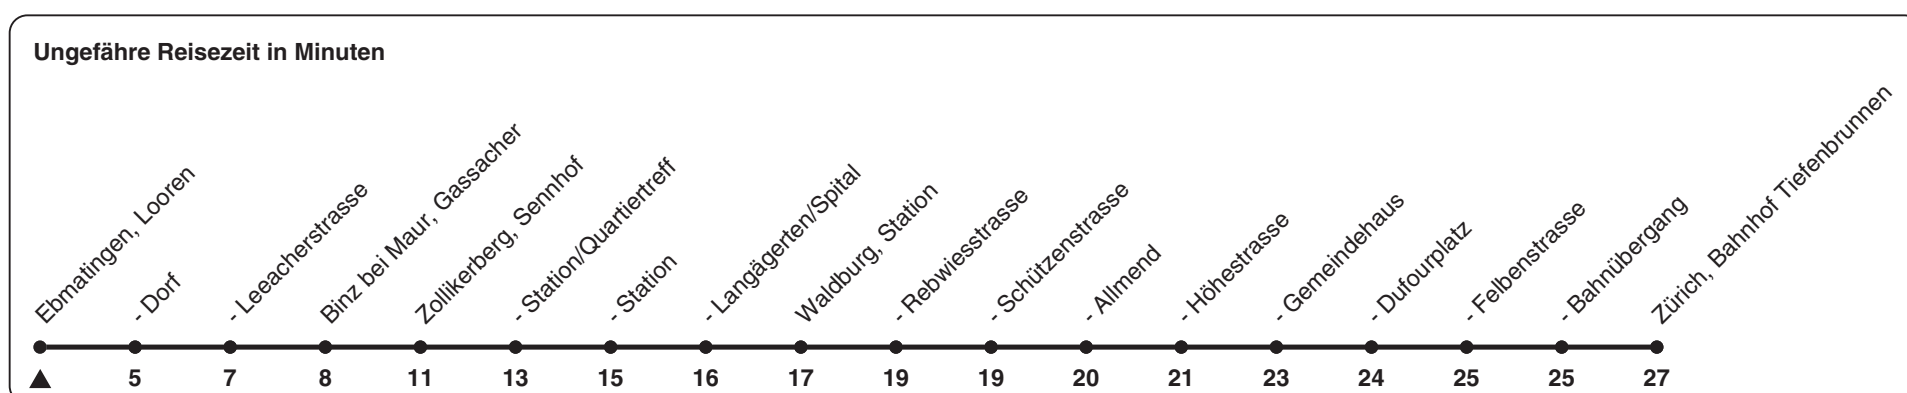

910

ZVV-Contact 0848 988 988 | zvv.ch

Zum
Live-
Fahrplan

Looren

Richtung Zürich, Bahnhof Tiefenbrunnen

h	Montag-Freitag	Samstag	Sonn- und Feiertag
5			
6	05 20 35 50		
7	05 20 35 50		
8	05 20a 34		
9	04 34		
10	04 34		
11	04 34		
12	04 34		
13	04 34		
14	04 34		
15	04 34		
16	06 21 36 51		
17	06 21 36 51		
18	06 21a 36 51a		
19	06 36		
20			
21			
22			
23			
0			

a) bis Zollikon, Gemeindehaus

Als Feiertage gelten: 25./26. Dez., 1./2. Jan., Karfreitag, Ostermontag, 1. Mai, Auffahrt, Pfingstmontag, 1. Aug.

Gültig ab 12.12.2021

STEIG EIN. KOMM WEITER.