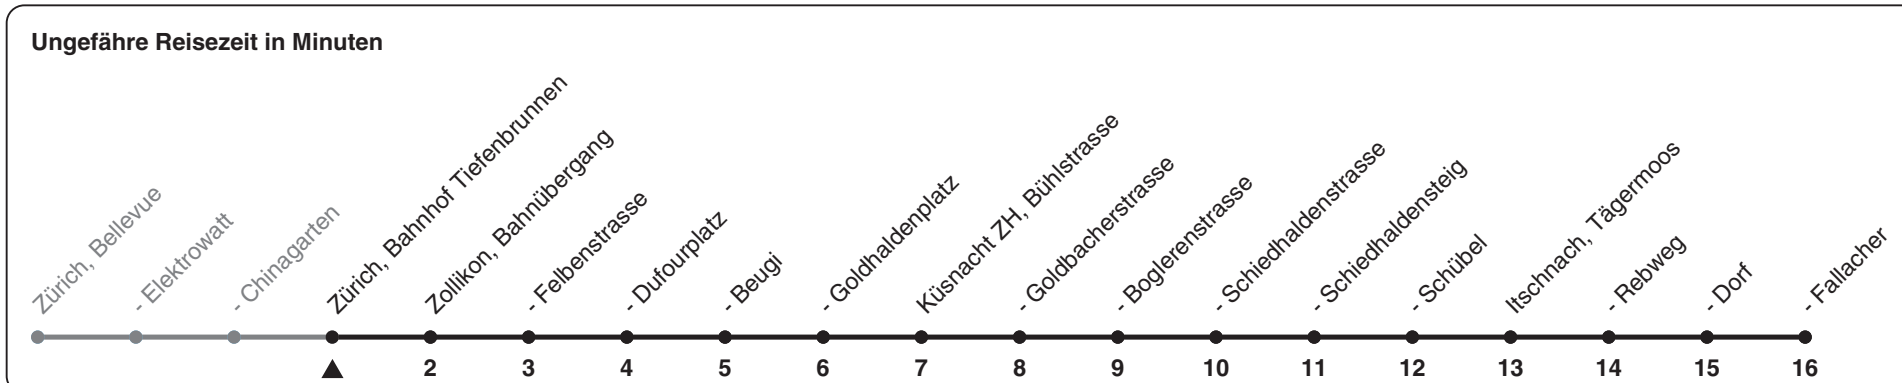

912

ZVV-Contact 0848 988 988 | zvv.ch

Zum Live-Fahrplan

Bahnhof Tiefenbrunnen

Richtung **Itschnach, Fallacher**

| h | Montag-Freitag | Samstag | Sonn- und Feiertag |
|----|----------------|---------|--------------------|
| 5 | | | |
| 6 | 15 25 40 | 25 55 | |
| 7 | 03 18 33 48 55 | 25 55 | |
| 8 | 25 55 | 25 55 | |
| 9 | 25 55 | 25 55 | |
| 10 | 25 55 | 25 55 | |
| 11 | 25 55 | 25 55 | |
| 12 | 25 55 | 25 55 | |
| 13 | 25 55 | 25 55 | |
| 14 | 25 55 | 25 55 | |
| 15 | 25 55 | 25 55 | |
| 16 | 02 18 33 48 | 25 55 | |
| 17 | 03 18 33 48 | 25 55 | |
| 18 | 03 18 33 48 | 25 55 | |
| 19 | 03 17 27 55 | 25 55 | |
| 20 | 25 55 | 25 55 | |
| 21 | 25 55 | 25 55 | |
| 22 | 25 55 | 25 55 | |
| 23 | 25 55 | 25 55 | |
| 0 | 28 | 28 | |

Als Feiertage gelten: 25./26. Dez., 1./2. Jan., Karfreitag, Ostermontag, 1. Mai, Auffahrt, Pfingstmontag, 1. Aug.

Gültig ab 12.12.2021

STEIG EIN. KOMM WEITER.