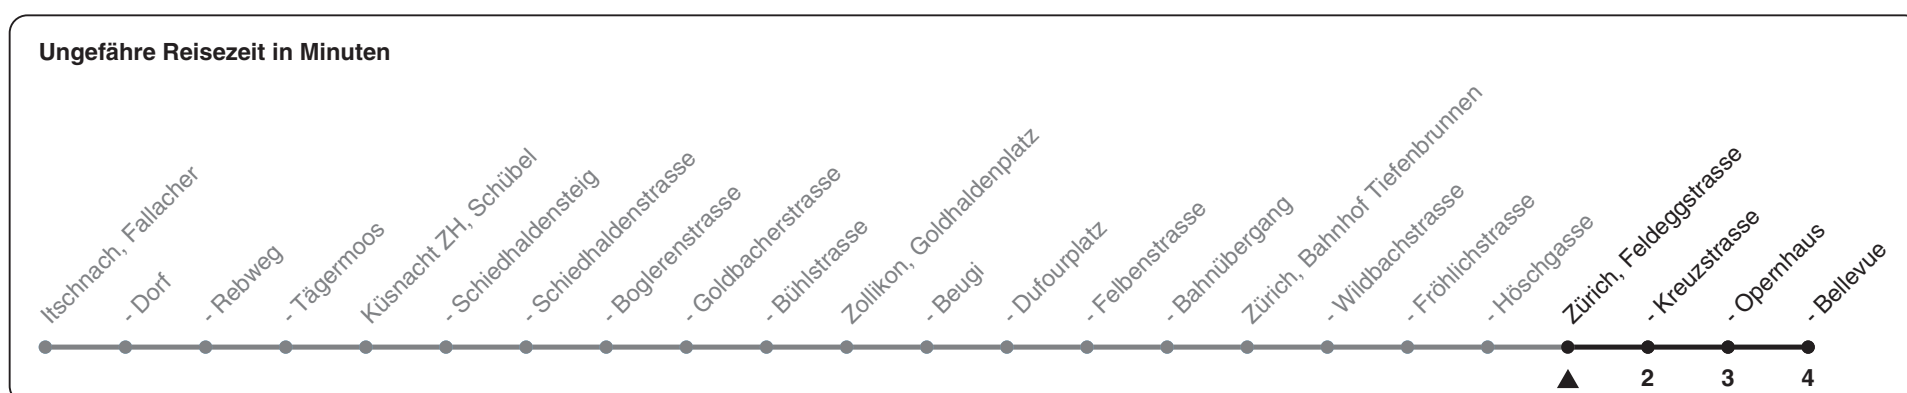

912

ZVV-Contact 0848 988 988 | zvv.ch

Zum
Live-
Fahrplan

Feldeggstrasse

Richtung **Zürich, Bellevue**

h	Montag-Freitag	Samstag	Sonn- und Feiertag
5			
6	05 22 45		
7	00 15 30 45		
8	00 15 30 38		
9	06 36		
10	06 36		
11	06 36		
12	06 36		
13	06 36		
14	06 36		
15	06 36 49		
16	04 06 19 34 36 43 58		
17	13 28 43 58		
18	13 28 43 58		
19	13 28 43		
20			
21			
22			
23			
0			

Als Feiertage gelten: 25./26. Dez., 1./2. Jan., Karfreitag, Ostermontag, 1. Mai, Auffahrt, Pfingstmontag, 1. Aug.

Gültig ab 12.12.2021

STEIG EIN. KOMM WEITER.