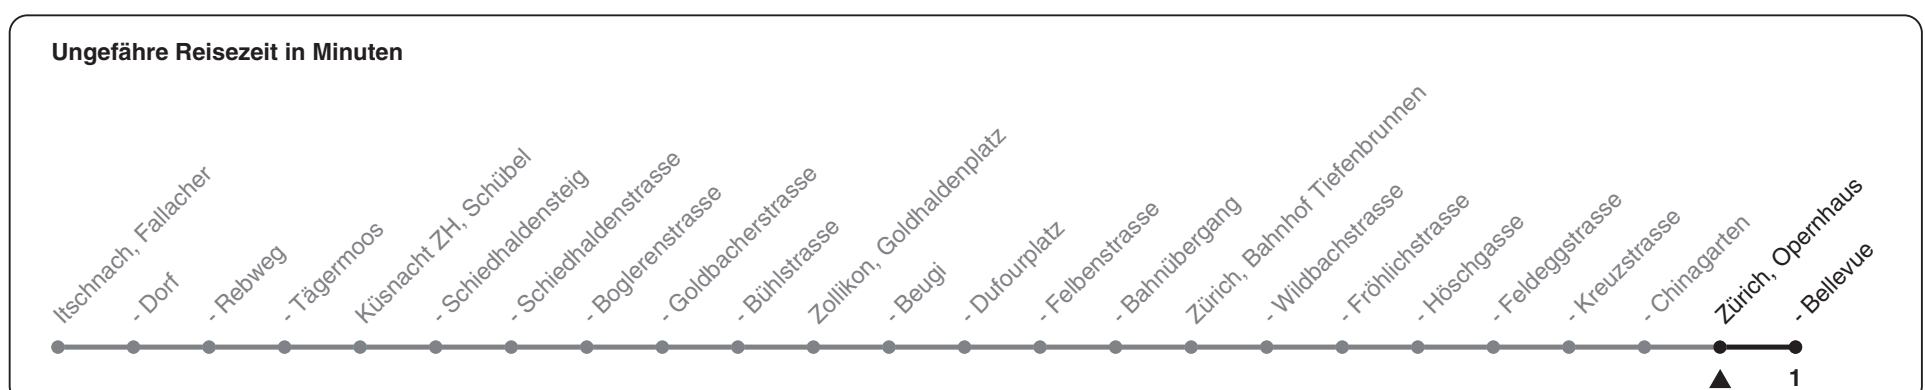

## Richtung Zürich, Bellevue

h	Montag-Freitag	Samstag	Sonn- und Feiertag
5			
6	07 24 47	05 35	
7	02 17 32 47	05 36	
8	02 17 32 40	06 36	
9	09 39	06 36	
10	09 39	06 36	
11	09 39	06 36	
12	09 39	06 36	
13	09 39	06 36	
14	09 39	06 36	
15	09 39 51	06 36	
16	07 09 22 37 39 46	06 36	
17	01 16 31 46	06 36	
18	01 16 31 46	06 36	
19	01 16 31 46	06 35	
20	07 36	06 36	
21	06 36	06 36	
22	06 36	06 36	
23	06 36	06 36	
0	06	06	

Als Feiertage gelten: 25./26. Dez., 1./2. Jan., Karfreitag, Ostermontag, 1. Mai, Auffahrt, Pfingstmontag, 1. Aug.

Gültig ab 12.12.2021

STEIG EIN. KOMM WEITER.