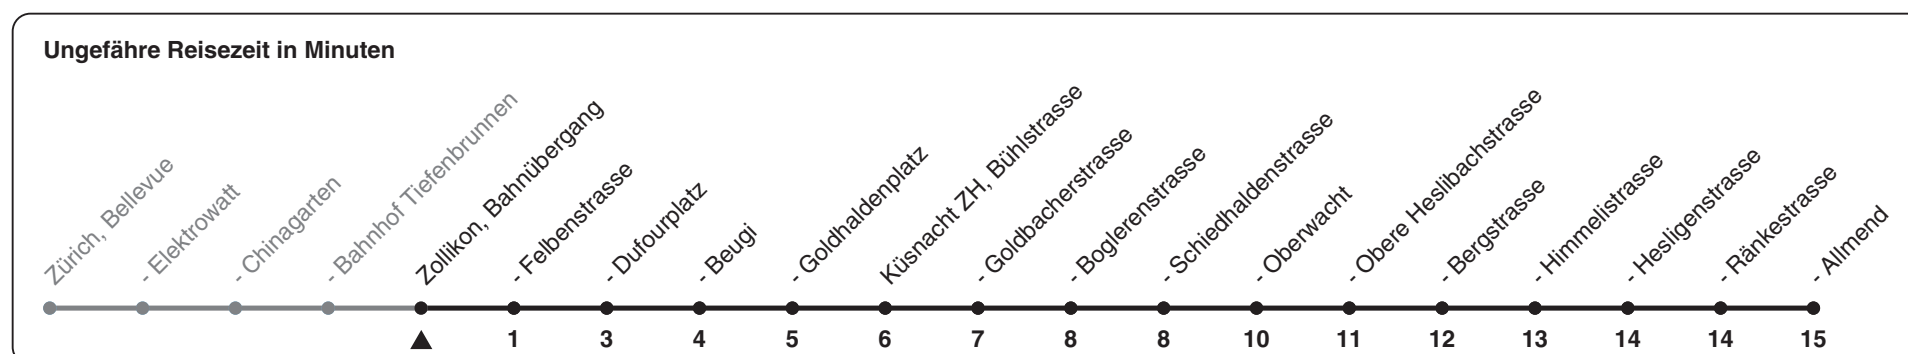

916

ZVV-Contact 0848 988 988 | zvv.ch

Zum
Live-
Fahrplan

Bahnübergang

Richtung Küsnacht ZH, Allmend

h	Montag-Freitag	Samstag	Sonn- und Feiertag
5			
6	57	41	27 57
7	12 27 42	11 41	26 56
8	12 41	11 41	26 56
9	11 41	11 41	26 56
10	11 41	11 41	26 56
11	11 41	11 41	26 56
12	11 41	11 41	26 56
13	11 41	11 41	26 56
14	11 41	11 41	26 56
15	11 41	11 41	26 56
16	12 27 42 57	11 41	26 56
17	12 27 42 57	11 41	26 56
18	12 27 42 57	11 41	26 56
19	11 41	11 41	26 56
20	11 41	11 41	26 56
21	11 41	11 41	26 56
22	11 41	11 41	26 56
23	11 41	11 41	26 56
0	11	11	29

Als Feiertage gelten: 25./26. Dez., 1./2. Jan., Karfreitag, Ostermontag, 1. Mai, Auffahrt, Pfingstmontag, 1. Aug.

Gültig ab 12.12.2021

STEIG EIN. KOMM WEITER.