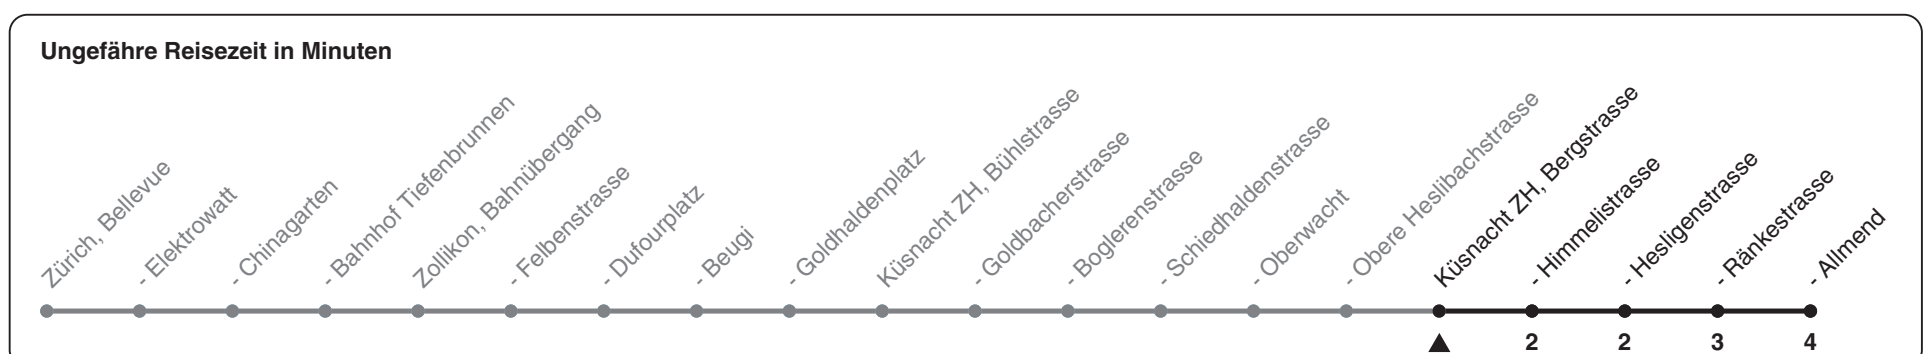

916

ZVV-Contact 0848 988 988 | zvv.ch

Zum
Live-
Fahrplan

Bergstrasse

Richtung Küsnacht ZH, Allmend

h	Montag-Freitag	Samstag	Sonn- und Feiertag
5			
6	41 56	52	38
7	08 23 38 53	22 52	08 37
8	23 53	22 52	07 37
9	23 53	23 53	07 37
10	23 53	23 53	07 37
11	23 53	23 53	07 37
12	23 53	23 53	07 37
13	23 53	23 53	07 37
14	23 53	23 53	07 37
15	23 53	23 53	07 37
16	23 38 53	23 53	07 37
17	08 23 38 53	23 53	07 37
18	08 23 38 53	23 53	07 37
19	08 23 53	22 52	07 37
20	22 52	22 52	07 37
21	22 52	22 52	07 37
22	22 52	22 52	07 37
23	22 52	22 52	07 37
0	22	22	07 40

Als Feiertage gelten: 25./26. Dez., 1./2. Jan., Karfreitag, Ostermontag, 1. Mai, Auffahrt, Pfingstmontag, 1. Aug.

Gültig ab 12.12.2021

STEIG EIN. KOMM WEITER.