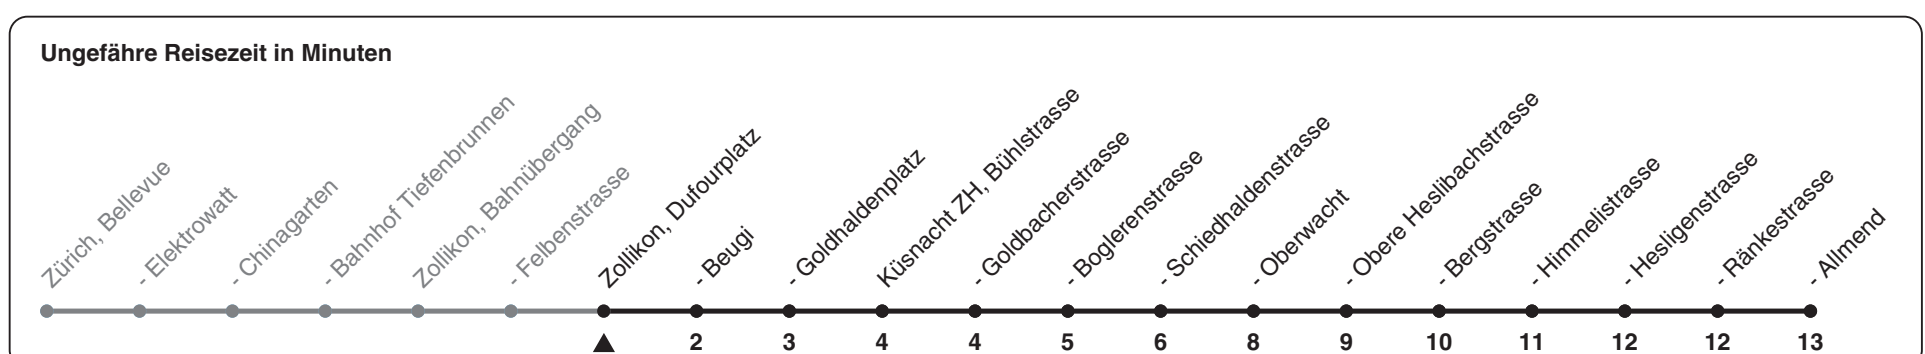

916

ZVV-Contact 0848 988 988 | zvv.ch

Zum Live-Fahrplan

Dufourplatz

Richtung Küsnacht ZH, Allmend

h	Montag-Freitag	Samstag	Sonn- und Feiertag
5			
6	59	43	29 59
7	14 29 44	13 43	28 58
8	14 44	13 43	28 58
9	14 44	14 44	28 58
10	14 44	14 44	28 58
11	14 44	14 44	28 58
12	14 44	14 44	28 58
13	14 44	14 44	28 58
14	14 44	14 44	28 58
15	14 44	14 44	28 58
16	14 29 44 59	14 44	28 58
17	14 29 44 59	14 44	28 58
18	14 29 44 59	14 44	28 58
19	14 44	13 43	28 58
20	13 43	13 43	28 58
21	13 43	13 43	28 58
22	13 43	13 43	28 58
23	13 43	13 43	28 58
0	13	13	31

Als Feiertage gelten: 25./26. Dez., 1./2. Jan., Karfreitag, Ostermontag, 1. Mai, Auffahrt, Pfingstmontag, 1. Aug.

Gültig ab 12.12.2021

STEIG EIN. KOMM WEITER.