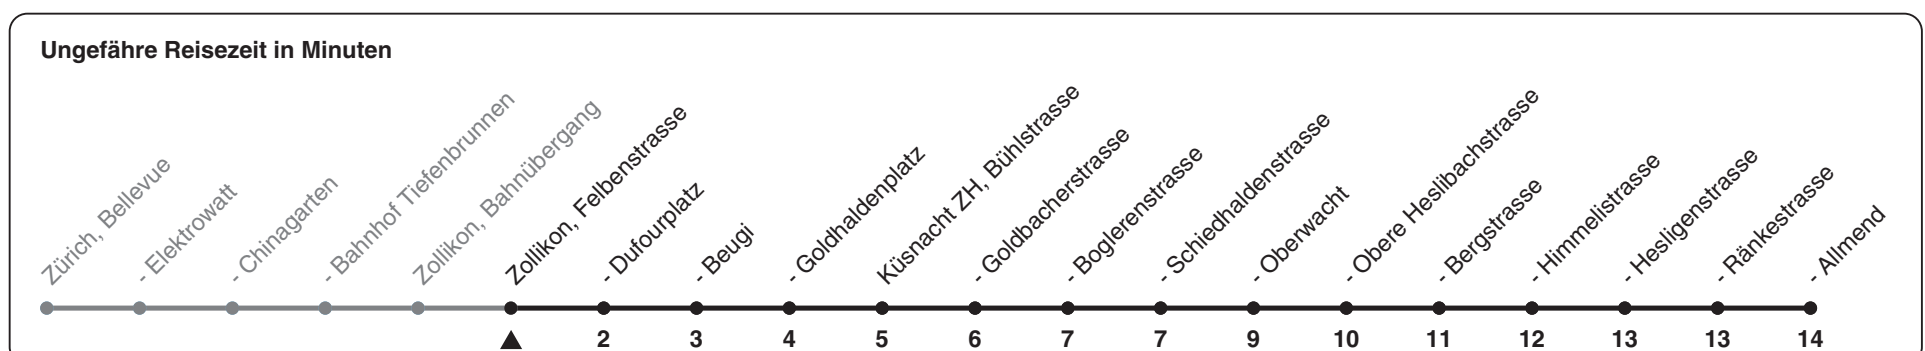

916

ZVV-Contact 0848 988 988 | zvv.ch

Zum Live-Fahrplan

Felbenstrasse

Richtung Küsnacht ZH, Allmend

h	Montag-Freitag	Samstag	Sonn- und Feiertag
5			
6	58	42	28 58
7	13 28 43	12 42	27 57
8	13 42	12 42	27 57
9	12 42	12 42	27 57
10	12 42	12 42	27 57
11	12 42	12 42	27 57
12	12 42	12 42	27 57
13	12 42	12 42	27 57
14	12 42	12 42	27 57
15	12 42	12 42	27 57
16	13 28 43 58	12 42	27 57
17	13 28 43 58	12 42	27 57
18	13 28 43 58	12 42	27 57
19	12 42	12 42	27 57
20	12 42	12 42	27 57
21	12 42	12 42	27 57
22	12 42	12 42	27 57
23	12 42	12 42	27 57
0	12	12	30

Als Feiertage gelten: 25./26. Dez., 1./2. Jan., Karfreitag, Ostermontag, 1. Mai, Auffahrt, Pfingstmontag, 1. Aug.

Gültig ab 12.12.2021

STEIG EIN. KOMM WEITER.