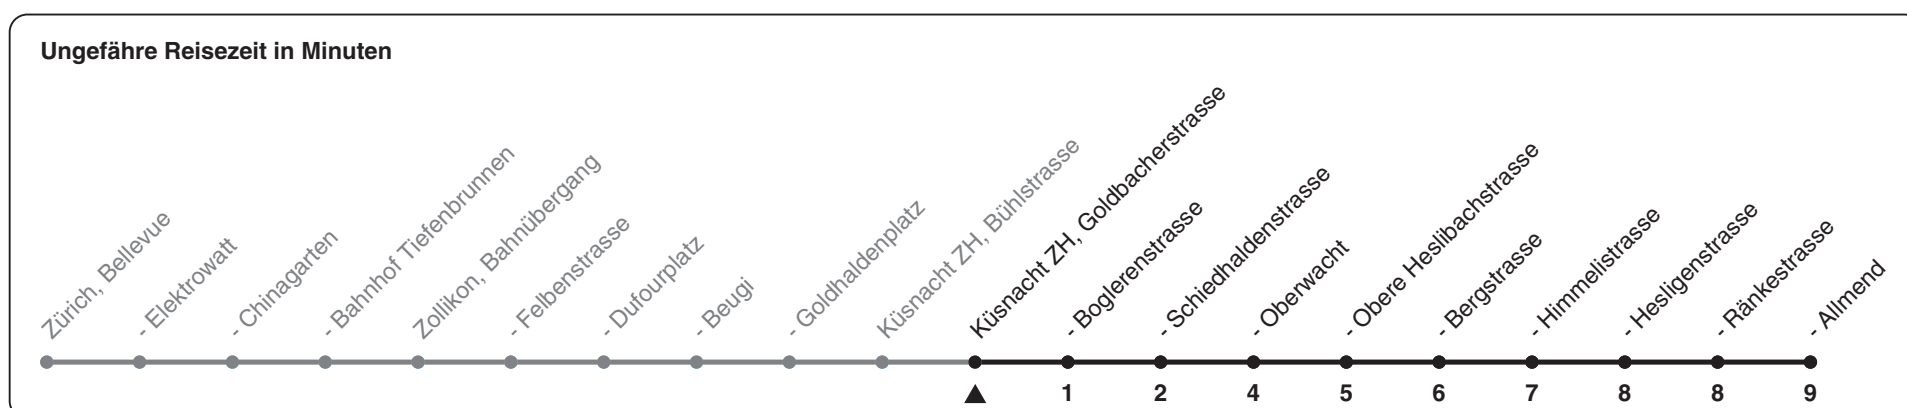

916

ZVV-Contact 0848 988 988 | zvv.ch

Zum Live-Fahrplan

Goldbacherstrasse

Richtung Küsnacht ZH, Allmend

h	Montag-Freitag	Samstag	Sonn- und Feiertag
5			
6		47	33
7	03 18 33 48	17 47	03 32
8	18 48	17 47	02 32
9	18 48	18 48	02 32
10	18 48	18 48	02 32
11	18 48	18 48	02 32
12	18 48	18 48	02 32
13	18 48	18 48	02 32
14	18 48	18 48	02 32
15	18 48	18 48	02 32
16	18 33 48	18 48	02 32
17	03 18 33 48	18 48	02 32
18	03 18 33 48	18 48	02 32
19	03 18 48	17 47	02 32
20	17 47	17 47	02 32
21	17 47	17 47	02 32
22	17 47	17 47	02 32
23	17 47	17 47	02 32
0	17	17	02 35

Als Feiertage gelten: 25./26. Dez., 1./2. Jan., Karfreitag, Ostermontag, 1. Mai, Auffahrt, Pfingstmontag, 1. Aug.

Gültig ab 12.12.2021

STEIG EIN. KOMM WEITER.