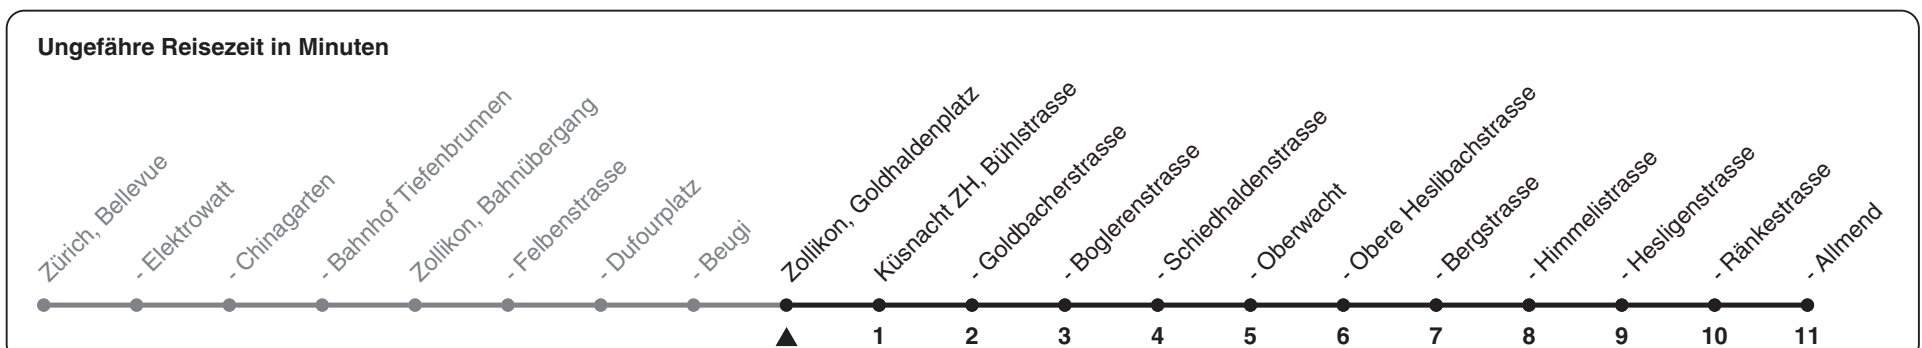

916

ZVV-Contact 0848 988 988 | zvv.ch

Zum Live-Fahrplan

Goldhaldenplatz

Richtung Küsnacht ZH, Allmend

h	Montag-Freitag	Samstag	Sonn- und Feiertag
5			
6		46	31
7	01 16 31 46	16 46	01 31
8	16 46	16 46	01 31
9	16 46	16 46	01 31
10	16 46	16 46	01 31
11	16 46	16 46	01 31
12	16 46	16 46	01 31
13	16 46	16 46	01 31
14	16 46	16 46	01 31
15	16 46	16 46	01 31
16	16 31 46	16 46	01 31
17	01 16 31 46	16 46	01 31
18	01 16 31 46	16 46	01 31
19	01 16 46	16 46	01 31
20	16 46	16 46	01 31
21	16 46	16 46	01 31
22	16 46	16 46	01 31
23	16 46	16 46	01 31
0	16	16	01 34

Als Feiertage gelten: 25./26. Dez., 1./2. Jan., Karfreitag, Ostermontag, 1. Mai, Auffahrt, Pfingstmontag, 1. Aug.

Gültig ab 12.12.2021

STEIG EIN. KOMM WEITER.