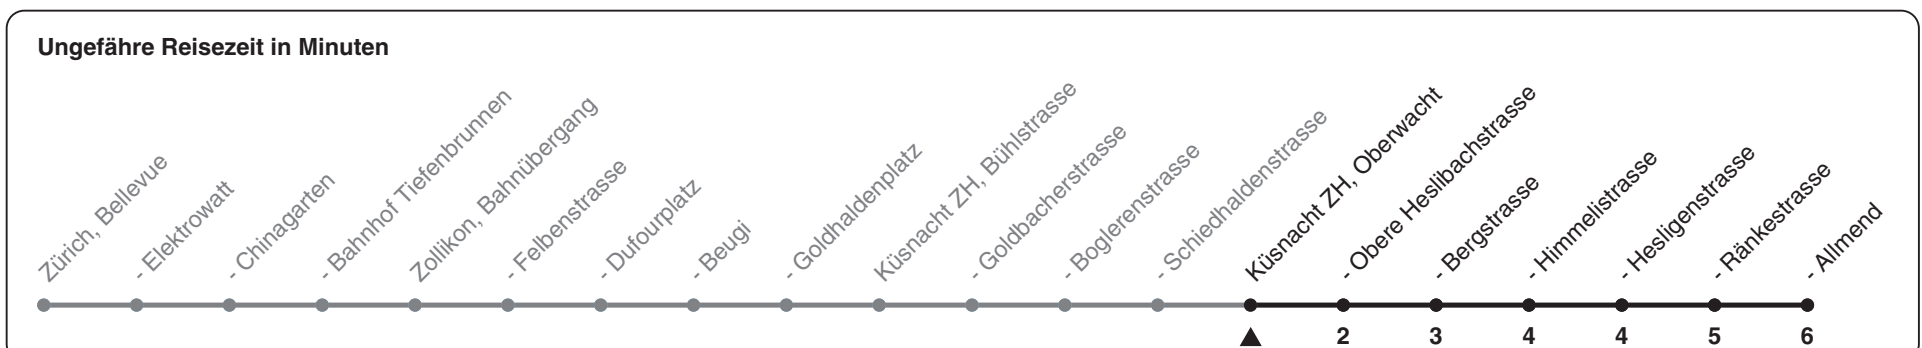

916

ZVV-Contact 0848 988 988 | zvv.ch

Zum Live-Fahrplan

Oberwacht

Richtung Küsnacht ZH, Allmend

h	Montag-Freitag	Samstag	Sonn- und Feiertag
5			
6	39 54	50	36
7	06 21 36 51	20 50	06 35
8	21 51	20 50	05 35
9	21 51	21 51	05 35
10	21 51	21 51	05 35
11	21 51	21 51	05 35
12	21 51	21 51	05 35
13	21 51	21 51	05 35
14	21 51	21 51	05 35
15	21 51	21 51	05 35
16	21 36 51	21 51	05 35
17	06 21 36 51	21 51	05 35
18	06 21 36 51	21 51	05 35
19	06 21 51	20 50	05 35
20	20 50	20 50	05 35
21	20 50	20 50	05 35
22	20 50	20 50	05 35
23	20 50	20 50	05 35
0	20	20	05 38

Als Feiertage gelten: 25./26. Dez., 1./2. Jan., Karfreitag, Ostermontag, 1. Mai, Auffahrt, Pfingstmontag, 1. Aug.

Gültig ab 12.12.2021

STEIG EIN. KOMM WEITER.