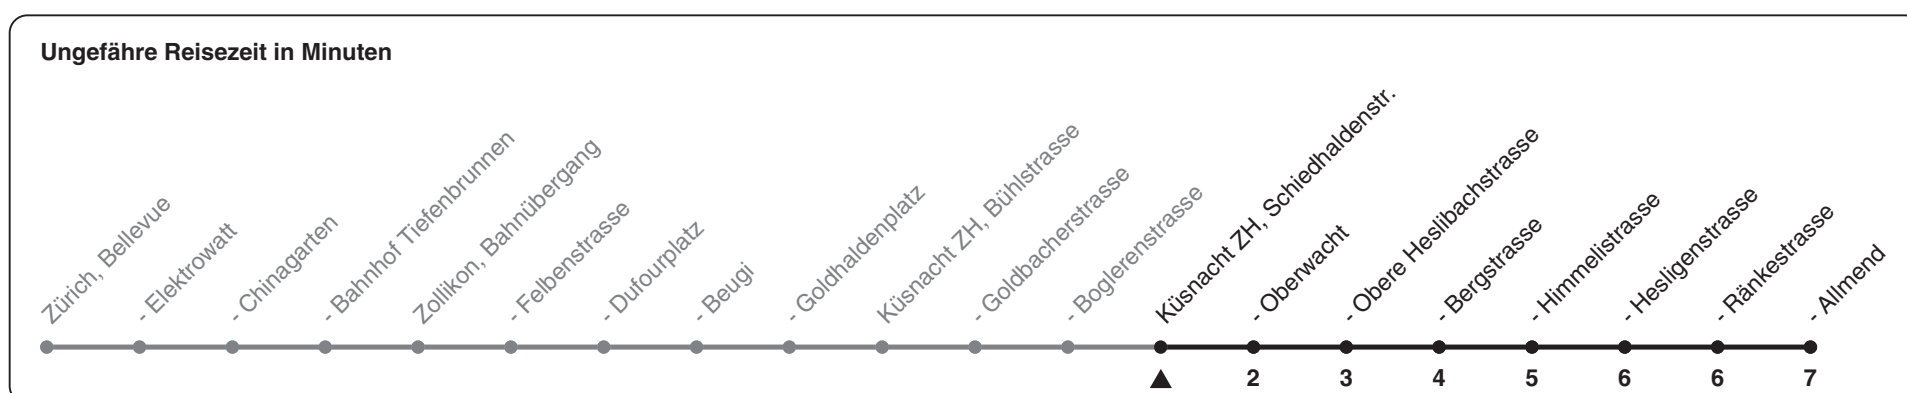

916

ZVV-Contact 0848 988 988 | zvv.ch

Zum Live-Fahrplan

Schiedhaldenstrasse

Richtung Küsnacht ZH, Allmend

h	Montag-Freitag	Samstag	Sonn- und Feiertag
5			
6	38 53	49	34
7	05 20 35 50	19 49	04 34
8	20 49	19 49	04 34
9	19 49	19 49	04 34
10	19 49	19 49	04 34
11	19 49	19 49	04 34
12	19 49	19 49	04 34
13	19 49	19 49	04 34
14	19 49	19 49	04 34
15	19 49	19 49	04 34
16	20 35 50	19 49	04 34
17	05 20 35 50	19 49	04 34
18	05 20 35 50	19 49	04 34
19	05 19 49	19 49	04 34
20	19 49	19 49	04 34
21	19 49	19 49	04 34
22	19 49	19 49	04 34
23	19 49	19 49	04 34
0	19	19	04 37

Als Feiertage gelten: 25./26. Dez., 1./2. Jan., Karfreitag, Ostermontag, 1. Mai, Auffahrt, Pfingstmontag, 1. Aug.

Gültig ab 12.12.2021

STEIG EIN. KOMM WEITER.