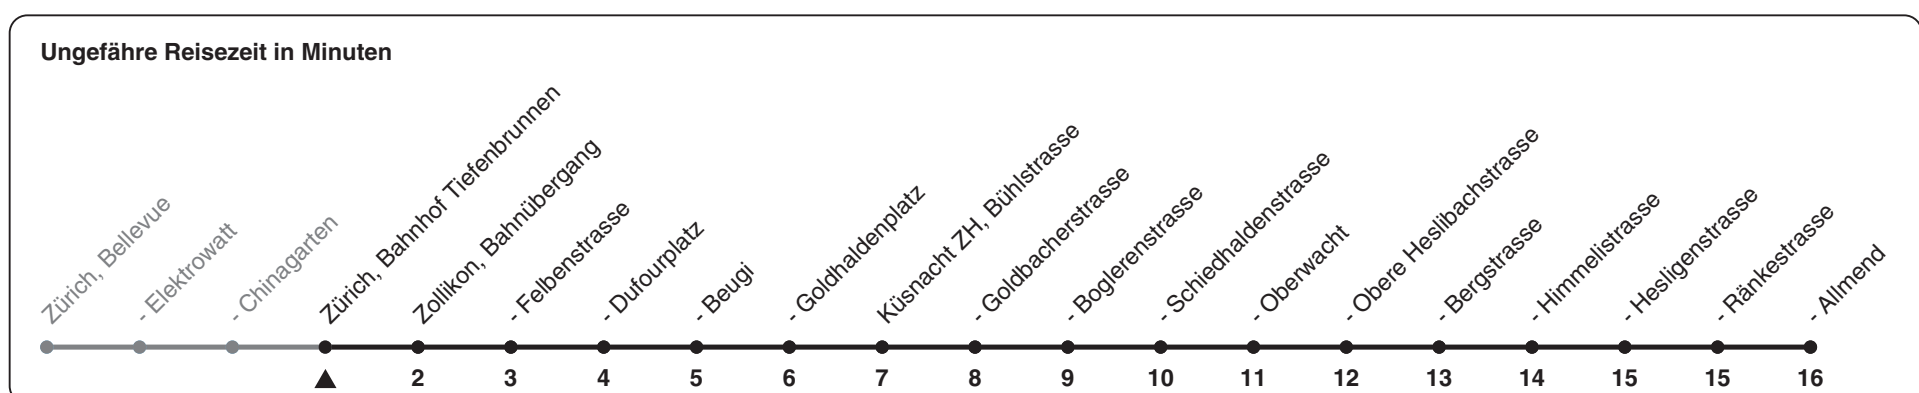

916

ZVV-Contact 0848 988 988 | zvv.ch

Zum Live-Fahrplan 

Bahnhof Tiefenbrunnen

Richtung Küsnacht ZH, Allmend

h	Montag-Freitag	Samstag	Sonn- und Feiertag
5			
6	55	40	26 56
7	10 25 40	10 40	25 55
8	10 40	10 40	25 55
9	10 40	10 40	25 55
10	10 40	10 40	25 55
11	10 40	10 40	25 55
12	10 40	10 40	25 55
13	10 40	10 40	25 55
14	10 40	10 40	25 55
15	10 40	10 40	25 55
16	11 26 41 56	10 40	25 55
17	11 26 41 56	10 40	25 55
18	11 26 41 56	10 40	25 55
19	10 40	10 40	25 55
20	10 40	10 40	25 55
21	10 40	10 40	25 55
22	10 40	10 40	25 55
23	10 40	10 40	25 55
0	10	10	28

Als Feiertage gelten: 25./26. Dez., 1./2. Jan., Karfreitag, Ostermontag, 1. Mai, Auffahrt, Pfingstmontag, 1. Aug.

Gültig ab 12.12.2021

STEIG EIN. KOMM WEITER. 